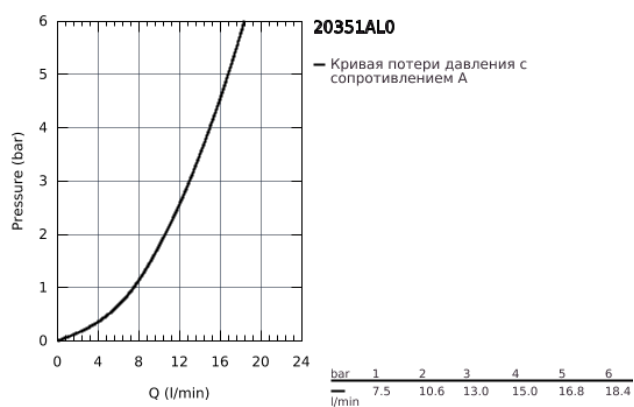

20 351 AL0 EUROCUBE СМЕСИТЕЛЬ ДЛЯ РАКОВИНЫ НА ТРИ ОТВЕРСТИЯ, DN 15 S-SIZE

ОПИСАНИЕ ПРОДУКТА

- металлический рычаг
- керамические вентили 1/2", 90°
- GROHE StarLight покрытие поверхности
- GROHE FastFixation Plus Система монтажа
- излив с аэратором
- рычажный донный клапан 1 1/4"
- усиленная гибкая подводка между центральным корпусом и боковыми вентилями
- присоединительная гайка 1/2" x 10,5 мм

20 351 AL0 EUROCUBE СМЕСИТЕЛЬ ДЛЯ РАКОВИНЫ НА ТРИ ОТВЕРСТИЯ, DN 15 S-SIZE

ЗАПАСНЫЕ ЧАСТИ

- 1: Handle pair (Order-nr. 48321AL0)
 - 2: Керамический вентиль 1/2" (Order-nr. 45882000)
 - 2.1: O-кольцо Ø18,2 x Ø1,7 (Order-nr. 0392400M)
 - 3: Керамический вентиль 1/2" (Order-nr. 45883000)
 - 3.1: O-кольцо Ø18,2 x Ø1,7 (Order-nr. 0392400M)
 - 4: Резьбовое соединение 1/2" (Order-nr. 1290100M)
 - 4.1: Уплотнение Ø18,5 x Ø12 x 2 (Order-nr. 0138900M)
 - 5: Аэратор (Order-nr. 13929AL0)
 - 6: Тяга (Order-nr. 46787AL0)
 - 7: Розетка (Order-nr. 48421AL0)
 - 8: Обратное резьбовое соединение (Order-nr. 46671000)
 - 9: Сливной гарнитур 1 1/4" (Order-nr. 28910AL0)
 - 9.1: Пробка (Order-nr. 07182AL0)
 - 9.2: Эксцентриковая тяга (Order-nr. 07052000)
 - 10: Накладная гайка 1/2x Ø14,5 (Order-nr. 1290200M)*
 - 11: Монтажный ключ (Order-nr. 19017000)*
 - 12: Эксцентриковая тяга (Order-nr. 07341000)*
- * Optional accessories