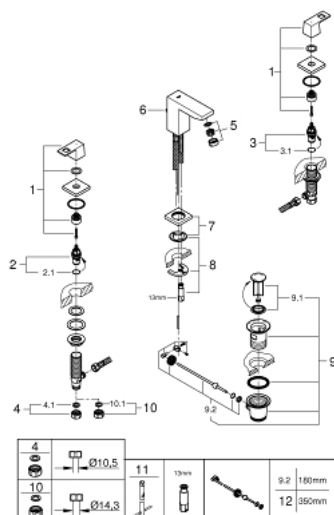

20 351 AL0 EUROCUBE СМЕСИТЕЛЬ ДЛЯ РАКОВИНЫ НА ТРИ ОТВЕРСТИЯ, DN 15 S-SIZE

ОПИСАНИЕ ПРОДУКТА

- металлический рычаг
- керамические вентили 1/2", 90°
- GROHE StarLight покрытие поверхности
- GROHE FastFixation Plus Система монтажа
- излив с аэратором
- рычажный донный клапан 1 1/4"
- усиленная гибкая подводка между центральным корпусом и боковыми вентилями
- присоединительная гайка 1/2" x 10,5 мм

20 351 AL0 EUROCUBE СМЕСИТЕЛЬ ДЛЯ РАКОВИНЫ НА ТРИ ОТВЕРСТИЯ, DN 15 S-SIZE

ЗАПАСНЫЕ ЧАСТИ

- 1: Handle pair (Order-nr. 48321AL0)
 - 2: Керамический вентиль 1/2" (Order-nr. 45882000)
 - 2.1: O-кольцо Ø18,2 x Ø1,7 (Order-nr. 0392400M)
 - 3: Керамический вентиль 1/2" (Order-nr. 45883000)
 - 3.1: O-кольцо Ø18,2 x Ø1,7 (Order-nr. 0392400M)
 - 4: Резьбовое соединение 1/2" (Order-nr. 1290100M)
 - 4.1: Уплотнение Ø18,5 x Ø12 x 2 (Order-nr. 0138900M)
 - 5: Аэратор (Order-nr. 13929AL0)
 - 6: Тяга (Order-nr. 46787AL0)
 - 7: Розетка (Order-nr. 48421AL0)
 - 8: Обратное резьбовое соединение (Order-nr. 46671000)
 - 9: Сливной гарнитур 1 1/4" (Order-nr. 28910AL0)
 - 9.1: Пробка (Order-nr. 07182AL0)
 - 9.2: Эксцентриковая тяга (Order-nr. 07052000)
 - 10: Накладная гайка 1/2x Ø14,5 (Order-nr. 1290200M)*
 - 11: Монтажный ключ (Order-nr. 19017000)*
 - 12: Эксцентриковая тяга (Order-nr. 07341000)*
- * Optional accessories