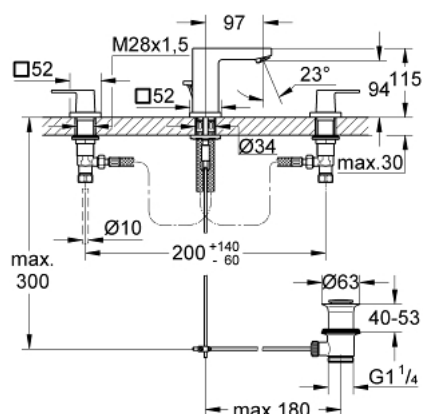

20 351 AL0 EUROCUBE СМЕСИТЕЛЬ ДЛЯ РАКОВИНЫ НА ТРИ ОТВЕРСТИЯ, DN 15 S-SIZE

ОПИСАНИЕ ПРОДУКТА

- металлический рычаг
- керамические вентили 1/2", 90°
- GROHE StarLight покрытие поверхности
- GROHE FastFixation Plus Система монтажа
- излив с аэратором
- рычажный донный клапан 1 1/4"
- усиленная гибкая подводка между центральным корпусом и боковыми вентилями
- присоединительная гайка 1/2" x 10,5 мм

20 351 AL0 EUROCUBE СМЕСИТЕЛЬ ДЛЯ РАКОВИНЫ НА ТРИ ОТВЕРСТИЯ, DN 15 S-SIZE

ЗАПАСНЫЕ ЧАСТИ

- 1: Handle pair (Order-nr. 48321AL0)
 - 2: Керамический вентиль 1/2" (Order-nr. 45882000)
 - 2.1: O-кольцо Ø18,2 x Ø1,7 (Order-nr. 0392400M)
 - 3: Керамический вентиль 1/2" (Order-nr. 45883000)
 - 3.1: O-кольцо Ø18,2 x Ø1,7 (Order-nr. 0392400M)
 - 4: Резьбовое соединение 1/2" (Order-nr. 1290100M)
 - 4.1: Уплотнение Ø18,5 x Ø12 x 2 (Order-nr. 0138900M)
 - 5: Аэратор (Order-nr. 13929AL0)
 - 6: Тяга (Order-nr. 46787AL0)
 - 7: Розетка (Order-nr. 48421AL0)
 - 8: Обратное резьбовое соединение (Order-nr. 46671000)
 - 9: Сливной гарнитур 1 1/4" (Order-nr. 28910AL0)
 - 9.1: Пробка (Order-nr. 07182AL0)
 - 9.2: Эксцентриковая тяга (Order-nr. 07052000)
 - 10: Накладная гайка 1/2x Ø14,5 (Order-nr. 1290200M)*
 - 11: Монтажный ключ (Order-nr. 19017000)*
 - 12: Эксцентриковая тяга (Order-nr. 07341000)*
- * Optional accessories