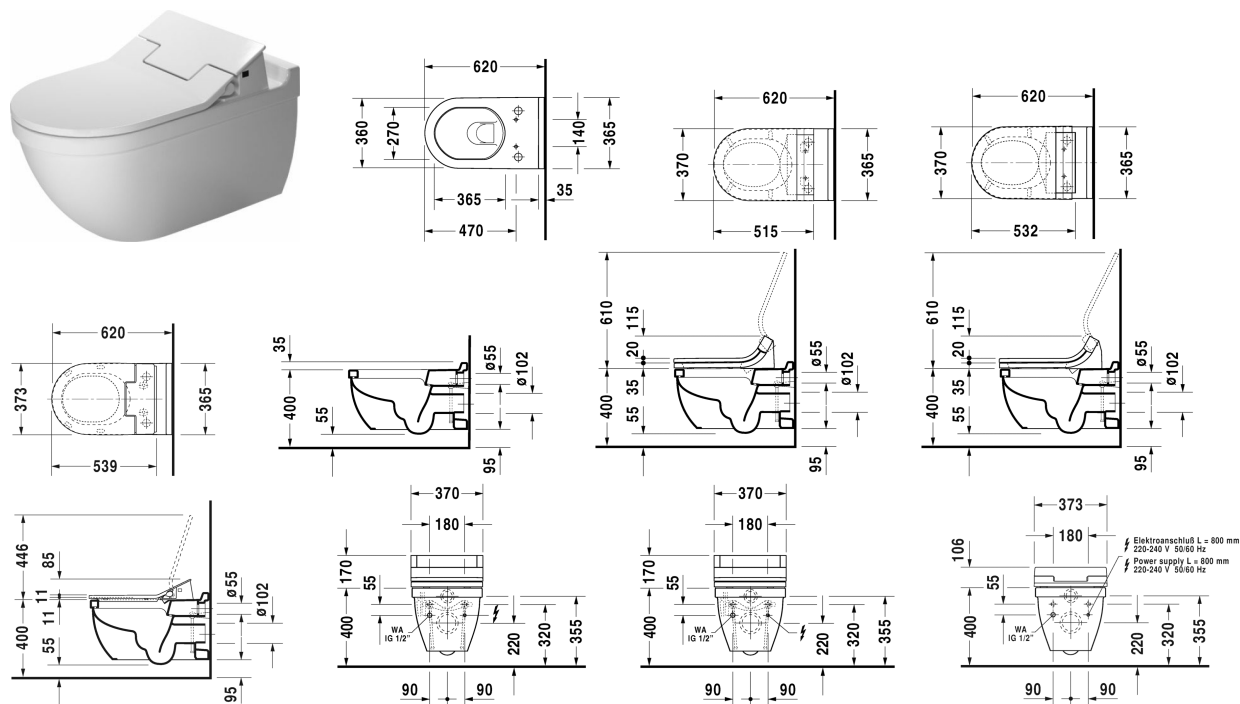

**Starck 3 Унитаз подвесной для SensoWash® # 222659..00 / 222659..00**

| < 370 мм > |

**Унитаз подвесной для SensoWash®**

**Размеры**

**Вес**

**Номер заказа**

с вертикальным смывом, только в сочетании с SensoWash, включая компоненты для SensoWash со скрытым подключением, вкл. крепление Durafix

**Цвета**

00 Белый Alpin 20 HygieneGlaze (антибактериальная керамическая глазурь с практически неограниченной эффективностью)

**Вариант**

♣ 4,5 л	370 x 620 мм	29,000 кг	222659..00
♣ 4,5 л	370 x 620 мм	29,000 кг	222659..00