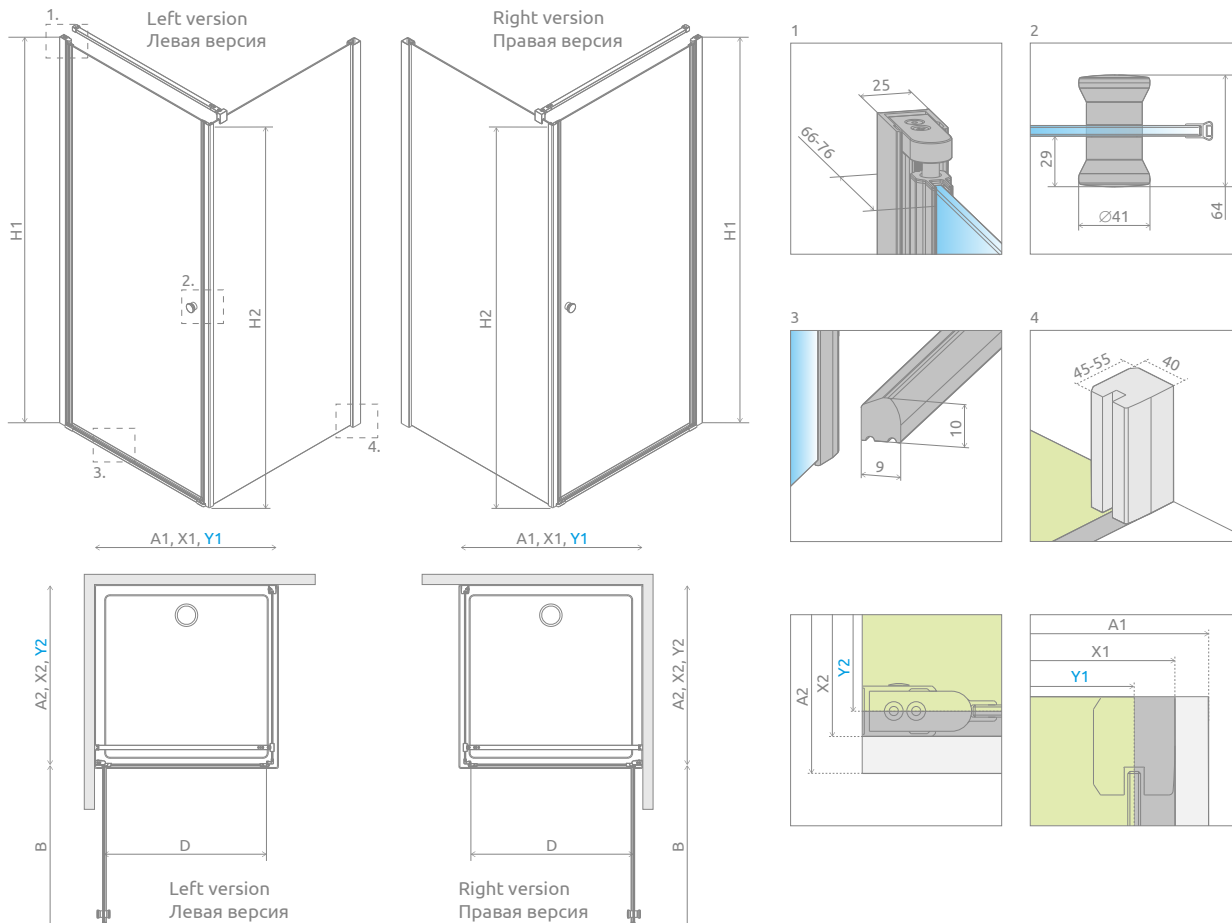

Eos KDJ

Profile finish:
Данное изделие доступно
с фурнитурой цвета:

01 Chrome
01 Хром

Eos KDJ + Doros Plus D

Model Модель	Tray width (A1×A2) Ширина поддона (A1×A2)	Dimension to the glass panel axis (Y1×Y2) Размер к оси стекла (Y1×Y2)	Height (H) Высота (H)	TRANSPARENT GLASS ПРОЗРАЧНОЕ СТЕКЛО	INTIMATO GLASS СТЕКЛО ИНТИМАТО
				Art. No. № арт.	Art. No. № арт.
KDJ 80 L* ×80	800×800	770-780 × 772-782	1970	37513-01-01NL	37513-01-12NL
KDJ 80 R* ×80	800×800	770-780 × 772-782	1970	37513-01-01NR	37513-01-12NR
KDJ 80 L* ×100	800×1000	770-780 × 972-982	1970	37543-01-01NL	37543-01-12NL
KDJ 80 R* ×100	800×1000	770-780 × 972-982	1970	37543-01-01NR	37543-01-12NR
KDJ 90 L* ×90	900×900	870-880 × 872-882	1970	37503-01-01NL	37503-01-12NL
KDJ 90 R* ×90	900×900	870-880 × 872-882	1970	37503-01-01NR	37503-01-12NR
KDJ 90 L* ×100	900×1000	870-880 × 972-982	1970	37533-01-01NL	–
KDJ 90 R* ×100	900×1000	870-880 × 972-982	1970	37533-01-01NR	–
KDJ 100 L* ×100	1000×1000	970-980 × 972-982	1970	37523-01-01NL	37523-01-12NL
KDJ 100 R* ×100	1000×1000	970-980 × 972-982	1970	37523-01-01NR	37523-01-12NR

* Door dimension | Размер двери

Model Модель	A1	A2	X1	X2	Y1	Y2	B	D	H1	H2
KDJ 80×80	800	800	790-800	785-795	770-780	772-782	685	690	1970	1950
KDJ 80×100	800	1000	790-800	985-995	770-780	972-982	685	690	1970	1950
KDJ 90×90	900	900	890-900	885-895	870-880	872-882	785	790	1970	1950
KDJ 90×100	900	1000	890-900	985-995	870-880	972-982	785	790	1970	1950
KDJ 100×100	1000	1000	990-1000	985-995	970-980	972-982	885	890	1970	1950