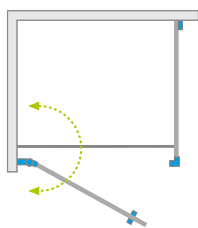

Eos KDJ

Profile finish:
Данное изделие доступно
с фурнитурой цвета:

01 Chrome
01 Хром

Eos KDJ + Doros Plus D

Model Модель	Tray width (A1×A2) Ширина поддона (A1×A2)	Dimension to the glass panel axis (Y1×Y2) Размер к оси стекла (Y1×Y2)	Height (H) Высота (H)	TRANSPARENT GLASS ПРОЗРАЧНОЕ СТЕКЛО	INTIMATO GLASS СТЕКЛО ИНТИМАТО
				Art. No. № арт.	Art. No. № арт.
KDJ 80 L* ×80	800×800	770-780 × 772-782	1970	37513-01-01NL	37513-01-12NL
KDJ 80 R* ×80	800×800	770-780 × 772-782	1970	37513-01-01NR	37513-01-12NR
KDJ 80 L* ×100	800×1000	770-780 × 972-982	1970	37543-01-01NL	37543-01-12NL
KDJ 80 R* ×100	800×1000	770-780 × 972-982	1970	37543-01-01NR	37543-01-12NR
KDJ 90 L* ×90	900×900	870-880 × 872-882	1970	37503-01-01NL	37503-01-12NL
KDJ 90 R* ×90	900×900	870-880 × 872-882	1970	37503-01-01NR	37503-01-12NR
KDJ 90 L* ×100	900×1000	870-880 × 972-982	1970	37533-01-01NL	–
KDJ 90 R* ×100	900×1000	870-880 × 972-982	1970	37533-01-01NR	–
KDJ 100 L* ×100	1000×1000	970-980 × 972-982	1970	37523-01-01NL	37523-01-12NL
KDJ 100 R* ×100	1000×1000	970-980 × 972-982	1970	37523-01-01NR	37523-01-12NR

* Door dimension | Размер двери

Model Модель	A1	A2	X1	X2	Y1	Y2	B	D	H1	H2
KDJ 80×80	800	800	790-800	785-795	770-780	772-782	685	690	1970	1950
KDJ 80×100	800	1000	790-800	985-995	770-780	972-982	685	690	1970	1950
KDJ 90×90	900	900	890-900	885-895	870-880	872-882	785	790	1970	1950
KDJ 90×100	900	1000	890-900	985-995	870-880	972-982	785	790	1970	1950
KDJ 100×100	1000	1000	990-1000	985-995	970-980	972-982	885	890	1970	1950