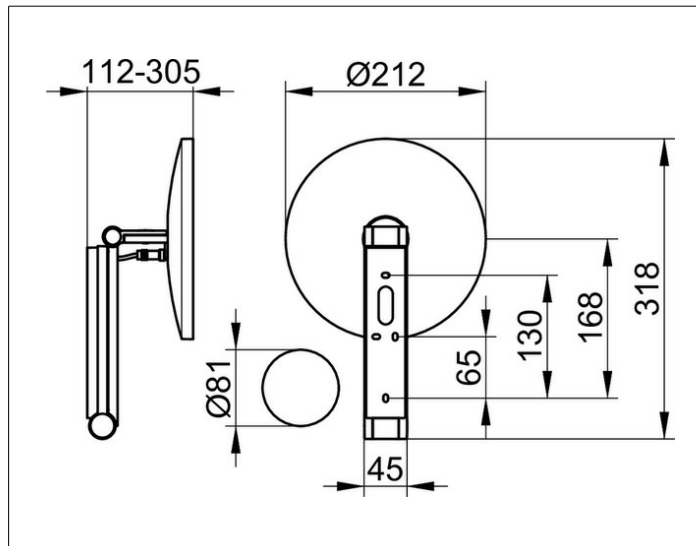

**Kosmetikspiegel**

17612059006 Kosmetikspiegel

**PRODUKT**

**ZEICHNUNG**

**PRODUKTBESCHREIBUNG**

beleuchtet, 5-stufig einstellbare Lichtfarbe von 2700 Kelvin (warmweiß) bis 6500 Kelvin (Tageslicht), Glasbedienfeld, Unterputz-Kabelführung, an dreidimensional verstellbarem Schwenkarm, Spiegel einseitig, Vergrößerungsfaktor x 5

Bedienung:

Glasbedienfeld mit kapazitiver Touch-Sensorik und LED-Anzeige, DALI-steuerbar

Stromversorgung:

Netzanschluß über Wandanschlußdose, 12 V Unterputz-Netzteil, Eingangsbereich 220-240 V, Verbrauch im Standby: < 0,5 Watt

Beleuchtung:

LED 4,5 Watt (Lebensdauer > 50.000 Stunden)

EEK: D ,

**OBERFLÄCHE**

Nickel gebürstet

**ABMESSUNG**

2 Lichtfarben, o. Kabel, DALI