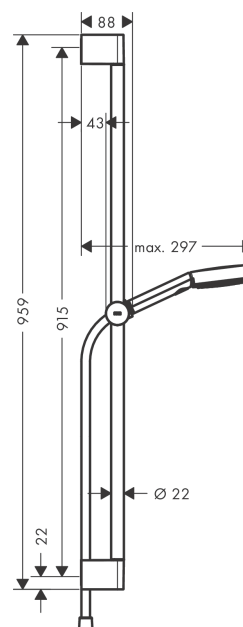

Pulsify Select S**Душевой набор 105 3jet Relaxation со штангой 90 см**Поверхности : **матовый черный** Артикульный номер: **24170670****Описание****Характеристики**

- состоит из: ручной душ, ползунок, душевая штанга, шланг для душа
- размер душевого диска: 105 мм
- тип струи: PowderRain, IntenseRain, массажная
- удобное переключение типов струи с помощью кнопки Select
- максимальный расход воды при 3 бар: 11,4 л/мин
- хромированные настенные крепления из пластика
- длина вертикальной трубки: 959 мм
- диаметр штанги: 22 мм
- профиль вертикальной трубки: круглая
- расстояние между отверстиями 915 мм
- держатель для ручного душа регулируемый по высоте с внешней кнопкой выбора

Технология**Награды за дизайн**

reddot winner 2021

Продукт**Чертеж**

Pulsify Select S**Душевой набор 105 3jet Relaxation со штангой 90 см**Поверхности : **матовый черный** Артикульный номер: **24170670****График расхода воды**

Q = l/min 0 3 6 9 12 15 18 21 24 27 30
 Q = l/sec 0 0,1 0,2 0,3 0,4 0,5

Расход измерен практически с помощью соответствующей арматуры (термостат/смеситель/скрытый клапан).

Pulsify Select S

Душевой набор 105 3jet Relaxation со штангой 90 см

Год выпуска: >06/21

Позиция	Описание	Артикульный номер	PC	PU
1	cover	95217670	-	1
2	wall support	95218000	-	1
3	mounting set	96179000	-	1
4	support, assy	93517670	-	1
5	shower hose Isiflex'B 1,60 m	28276670	-	1
6	-	24110670	-	1
7	filter	92672000	-	1
8	seal	98058000	-	1
a	tile-matching-disk 7 mm	97450000	-	1