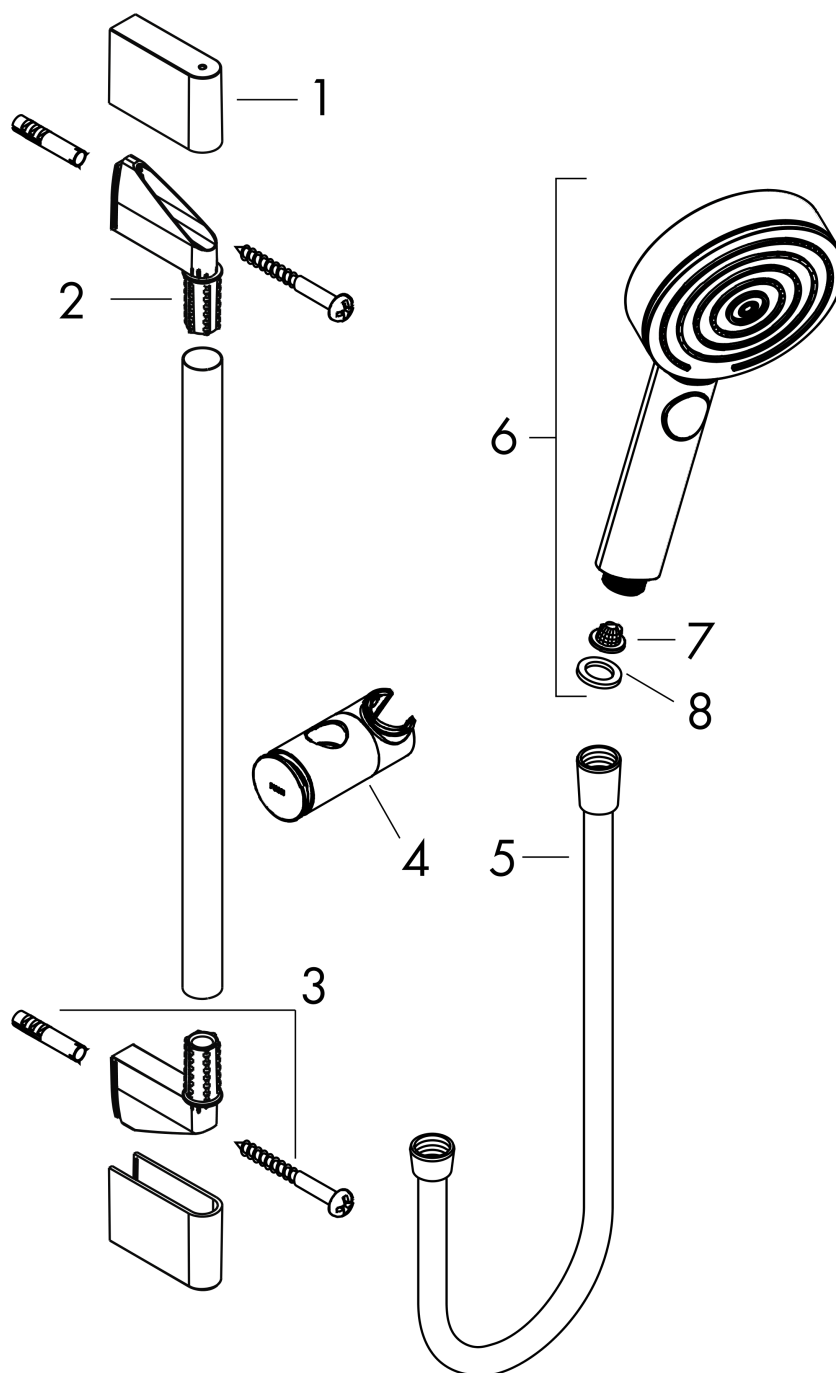

Pulsify Select S**Душевой набор 105 3jet Relaxation со штангой 90 см**Поверхности : **матовый черный** Артикульный номер: **24170670****Описание****Характеристики**

- состоит из: ручной душ, ползунок, душевая штанга, шланг для душа
- размер душевого диска: 105 мм
- тип струи: PowderRain, IntenseRain, массажная
- удобное переключение типов струи с помощью кнопки Select
- максимальный расход воды при 3 бар: 11,4 л/мин
- хромированные настенные крепления из пластика
- длина вертикальной трубки: 959 мм
- диаметр штанги: 22 мм
- профиль вертикальной трубки: круглая
- расстояние между отверстиями 915 мм
- держатель для ручного душа регулируемый по высоте с внешней кнопкой выбора

Q = l/min 0 3 6 9 12 15 18 21 24 27 30
 Q = l/sec 0 0,1 0,2 0,3 0,4 0,5

Расход измерен практически с помощью соответствующей арматуры (термостат/смеситель/скрытый клапан).

Pulsify Select S

Душевой набор 105 3jet Relaxation со штангой 90 см

Поверхности : матовый черный Артикульный номер: 24170670

Покомпонентное изображение

Год выпуска: >06/21

Pulsify Select S**Душевой набор 105 3jet Relaxation со штангой 90 см**Поверхности : **матовый черный** Артикульный номер: **24170670****Перечень запасных частей**

Год выпуска: >06/21

Позиция	Описание	Артикульный номер	PC	PU
1	cover	95217670	-	1
2	wall support	95218000	-	1
3	mounting set	96179000	-	1
4	support, assy	93517670	-	1
5	shower hose Isiflex'B 1,60 m	28276670	-	1
6	-	24110670	-	1
7	filter	92672000	-	1
8	seal	98058000	-	1
a	tile-matching-disk 7 mm	97450000	-	1