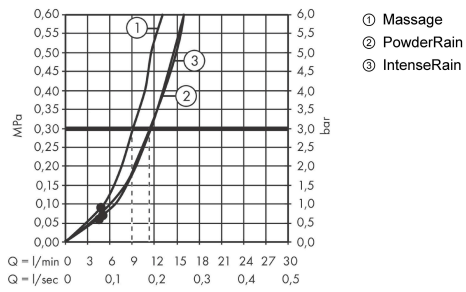

Pulsify Select S**Душевой набор 105 3jet Relaxation со штангой 90 см**Поверхности : **матовый черный** Артикульный номер: **24170670****Описание****Характеристики**

- состоит из: ручной душ, ползунок, душевая штанга, шланг для душа
- размер душевого диска: 105 мм
- тип струи: PowderRain, IntenseRain, массажная
- удобное переключение типов струи с помощью кнопки Select
- максимальный расход воды при 3 бар: 11,4 л/мин
- хромированные настенные крепления из пластика
- длина вертикальной трубки: 959 мм
- диаметр штанги: 22 мм
- профиль вертикальной трубки: круглая
- расстояние между отверстиями 915 мм
- держатель для ручного душа регулируемый по высоте с внешней кнопкой выбора

Технология**Награды за дизайн**

reddot winner 2021

Продукт**Чертеж**

Pulsify Select S**Душевой набор 105 3jet Relaxation со штангой 90 см**Поверхности : **матовый черный** Артикульный номер: **24170670****График расхода воды**

Q = l/min 0 3 6 9 12 15 18 21 24 27 30
 Q = l/sec 0 0,1 0,2 0,3 0,4 0,5

Расход измерен практически с помощью соответствующей арматуры (термостат/смеситель/скрытый клапан).

Pulsify Select S

Душевой набор 105 3jet Relaxation со штангой 90 см