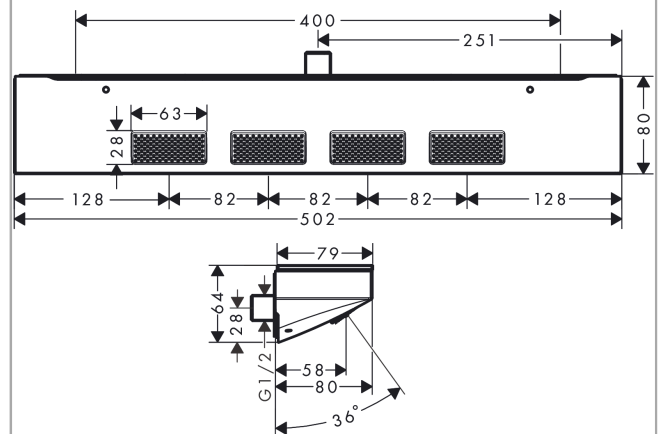

Rainfinity

Боковой душ 500 1jet с полкой

Поверхности : **хром** Артикулный номер: **26243000**

Описание

Характеристики

- тип струи: PowderRain
- зона распыления: 309 x 28 мм
- размер душевого диска: 502 x 81мм
- область применения: можно использовать в качестве верхнего душа, душа для плечевой зоны или боковой форсунки
- максимальный расход воды при 3 бар: 13 л/мин
- соединительная резьба: G 1/2
- материал: металл
- из безопасного стекла
- поверхность полки с вариантом цвета -000 = зеркальное стекло, с вариантом цвета -700 = графитовый цвет, глянцевый

Технология

Награды за дизайн

Продукт

Чертеж

График расхода воды

Расход измерен практически с помощью соответствующей арматуры (термостат/смеситель/скрытый клапан).

Rainfinity

Боковой душ 500 1jet с полкой

Поверхности : **хром** Артикульный номер: **26243000**

Пример монтажа