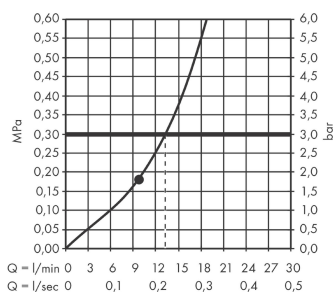

Rainfinity

Боковой душ 500 1jet с полкой

Поверхности : **хром** Артикулный номер: **26243000**

Описание

Характеристики

- тип струи: PowderRain
- зона распыления: 309 x 28 мм
- размер душевого диска: 502 x 81мм
- область применения: можно использовать в качестве верхнего душа, душа для плечевой зоны или боковой форсунки
- максимальный расход воды при 3 бар: 13 л/мин
- соединительная резьба: G 1/2
- материал: металл
- из безопасного стекла
- поверхность полки с вариантом цвета -000 = зеркальное стекло, с вариантом цвета -700 = графитовый цвет, глянцевый

Технология

Награды за дизайн

Продукт

Чертеж

График расхода воды

Расход измерен практически с помощью соответствующей арматуры (термостат/смеситель/скрытый клапан).

Rainfinity

Боковой душ 500 1jet с полкой