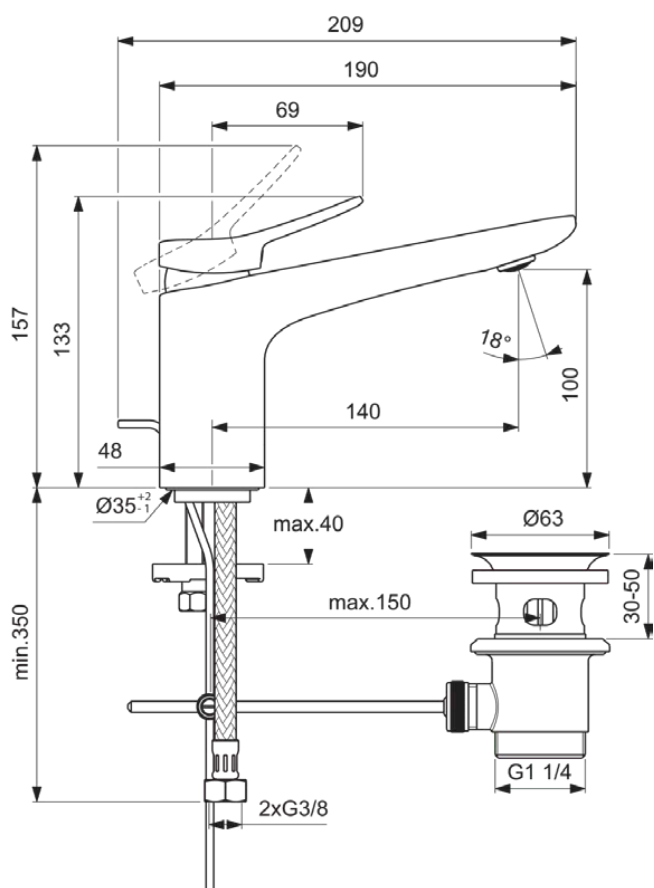

CONCA

BD456GN

CONCA | Смеситель для раковины 48x209x133 mm, 140 mm проекция излива в покрытии серебряный шторм, 5 l/min (3 bar), с сифоном | Монтаж EasyFix, Ограничитель Ecoflow, Картридж FirmaFlow, Технология PVD

Фото и схема

Общая информация

Тип изделия:	Смесители для умывальника
Подтип изделия:	Смеситель для раковины
Бренд:	Ideal Standard
Коллекция:	CONCA
Дизайнер:	Palomba Serafini Associati
Colour:	GN - Серебряный Шторм
Эффект обработки поверхности:	Шелковисто-матовые
Высота (мм):	133
Ширина (мм):	48
Длина / Проекция (мм):	209
Способ крепления:	EasyFix
Вес нетто (кг):	1.85
EAN-код:	3800861110989