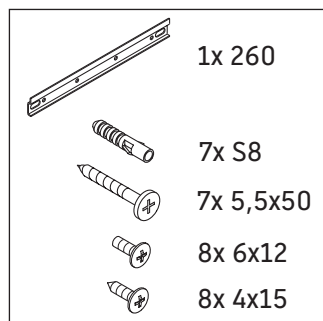

XSquare

XS 4923

Инструкция по монтажу

Указания по применению

Серия мебели для ванной комнаты соответствует действующим нормам и директивам на момент поставки и сконструирована для использования в ванных комнатах. Непосредственное орошение водой, например, во время мытья под душем следует избегать.