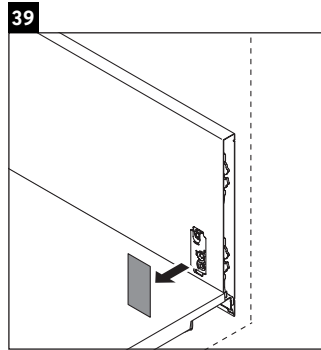

Duravit AG
P.O. Box 240
Werderstr. 36
78132 Hornberg
Germany
Phone +49 78 33 70 0
Fax +49 78 33 70 289
info@duravit.com
www.duravit.com

Order no. XS4923/18.02.1