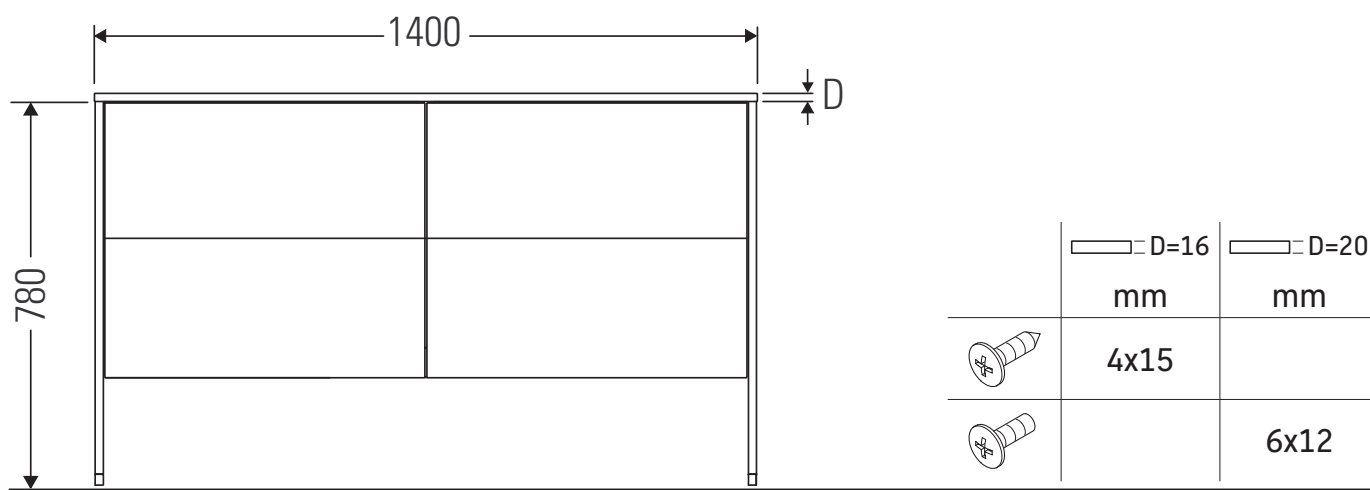

XSquare

XS 4923

Инструкция по монтажу

Указания по применению

Серия мебели для ванной комнаты соответствует действующим нормам и директивам на момент поставки и сконструирована для использования в ванных комнатах. Непосредственное орошение водой, например, во время мытья под душем следует избегать.