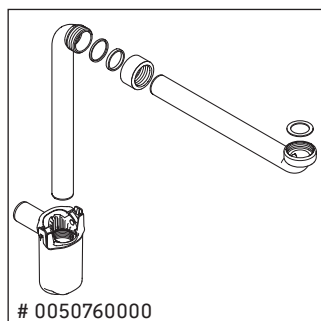

XSquare

XS 4923

Инструкция по монтажу

Указания по применению

Серия мебели для ванной комнаты соответствует действующим нормам и директивам на момент поставки и сконструирована для использования в ванных комнатах. Непосредственное орошение водой, например, во время мытья под душем следует избегать.