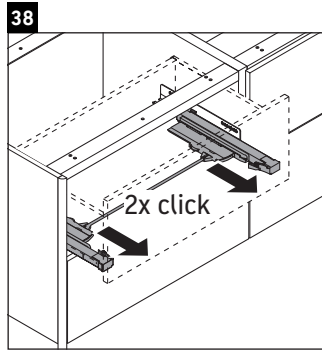

Duravit AG
P.O. Box 240
Werderstr. 36
78132 Hornberg
Germany
Phone +49 78 33 70 0
Fax +49 78 33 70 289
info@duravit.com
www.duravit.com

Order no. XS4923/18.02.1