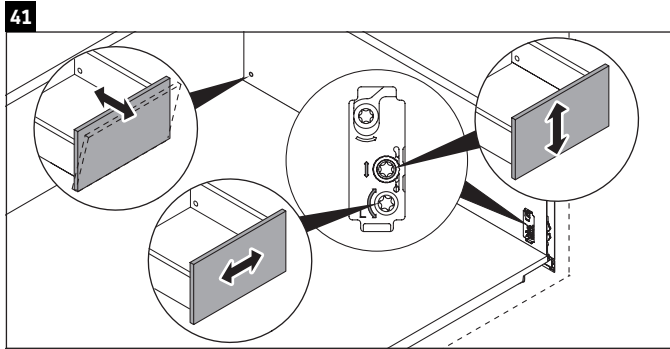

Duravit AG
P.O. Box 240
Werderstr. 36
78132 Hornberg
Germany
Phone +49 78 33 70 0
Fax +49 78 33 70 289
info@duravit.com
www.duravit.com

Order no. XS4923/18.02.1