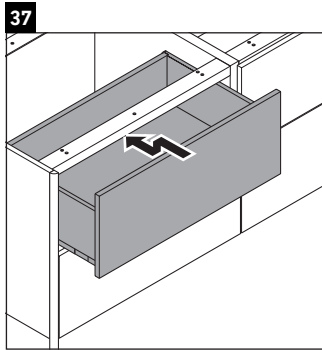

Duravit AG
P.O. Box 240
Werderstr. 36
78132 Hornberg
Germany
Phone +49 78 33 70 0
Fax +49 78 33 70 289
info@duravit.com
www.duravit.com

Order no. XS4923/18.02.1