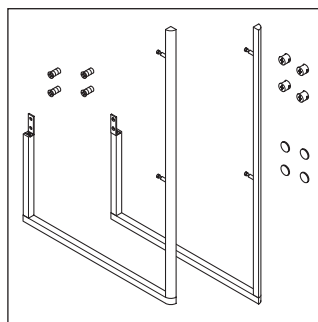

XSquare

XS 4923

Инструкция по монтажу

Указания по применению

Серия мебели для ванной комнаты соответствует действующим нормам и директивам на момент поставки и сконструирована для использования в ванных комнатах. Непосредственное орошение водой, например, во время мытья под душем следует избегать.