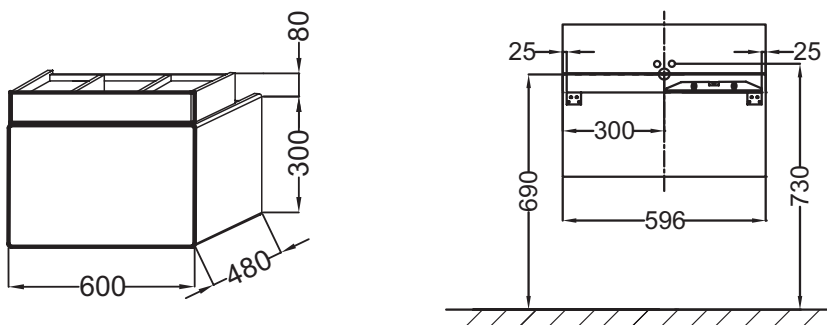

- Идеальное покрытие: роскошная отделка из цельного дерева для внутренних ящиков и ящика для аксессуаров

Технические характеристики

- РАЗМЕРЫ (СМ): 60 x 48 x 38 см
- МАТЕРИАЛ: Лак
- МЕСТО ДЛЯ ХРАНЕНИЯ: 1 выдвижной ящик для аксессуаров из цельного дерева и 1 выдвижной ящик с механизмом «плавное закрывание»
- ПРОДУКТ В КОМПЛЕКТЕ: (смеситель, раковина-столешница и крепеж не в комплекте)
- ФИКСАЦИЯ: Установщику понадобится набор крепежей для монтажа на стену

- ВЕС: 23 кг
- ТИП УСТАНОВКИ: Подвесная
- РЕШЕНИЕ ХРАНЕНИЯ: Выдвижные ящики
- ВНУТРЕННЯЯ СИСТЕМА ХРАНЕНИЯ: 1 ящичек для аксессуаров с механизмом "плавное закрывание"
- РЕКОМЕНДОВАННЫЙ СМЕСИТЕЛЬ: Смесители Stance - элегантность и легкость

Продукты для комплектации

- EXE112, XE112K
- XE9112K, EXE9112
- EXE112, XE112K
- XE9112K, EXE9112

Связанные продукты

- 8069LK, EB1179G
- 8069RK, EB1179D

Технический чертёж

Спецификация продукта: Мебель под раковину 60 см. EB1185. Коллекция: TERRACE. РАЗМЕРЫ (СМ): 60 x 48 x 38 см. ВЕС: 23 кг. МАТЕРИАЛ: Лак. ТИП УСТАНОВКИ: Подвесная. МЕСТО ДЛЯ ХРАНЕНИЯ: 1 выдвижной ящик для аксессуаров из цельного дерева и 1 выдвижной ящик с механизмом «плавное закрывание». РЕШЕНИЕ ХРАНЕНИЯ: Выдвижные ящики. ПРОДУКТ В КОМПЛЕКТЕ: (смеситель, раковина-столешница и крепеж не в комплекте). ВНУТРЕННЯЯ СИСТЕМА ХРАНЕНИЯ: 1 ящичек для аксессуаров с механизмом "плавное закрывание". ФИКСАЦИЯ: Установщику понадобится набор крепежей для монтажа на стену. РЕКОМЕНДОВАННЫЙ СМЕСИТЕЛЬ: Смесители Stance - элегантность и легкость.