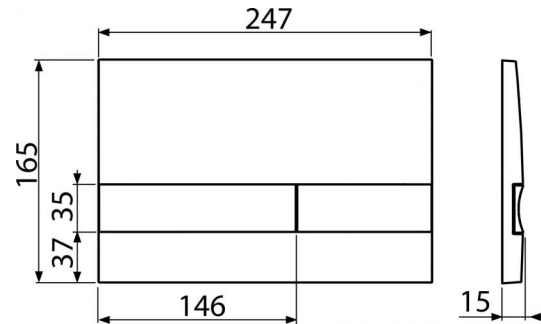

M1728-2

Кнопка управления для скрытых систем инсталляции,
черный-глянец/хром-мат

Область применения

Для скрытых систем инсталляции и бачков для замуровывания в стену

Свойства

- Двойной смыл, механический принцип действия
- Совместимость со всеми скрытыми системами инсталляции Alcaplast
- Материал: пластик
- Возможность комбинировать разные цвета основной пластины кнопки и ее клавиш
- Поверхностная отделка: черный/хром-мат

Код	EAN	Вес (шт упаковка паллета)	Размеры (шт упаковка)	Количество (упаковка паллета)
M1728-2	8595580532253	Černá-lesk/chrom-267 9,2175 0,0000 кг	250×36×170 595×395×245 MM	25 шт

Гарантии

2/2 лет

Таможенный код