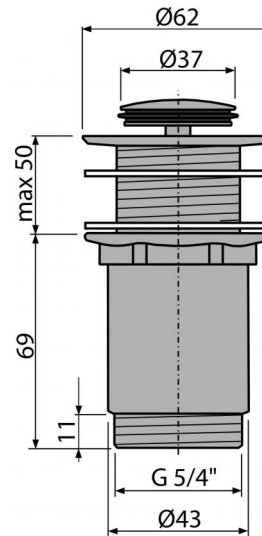

A394

Донный клапан сифона для умывальника CLICK/CLACK 5/4",
цельнометаллический с малой заглушкой, без перелива

Область применения

Для пластиковых и стеклянных раковин
Для раковин с переливом

Свойства

- Длительный срок службы механизма CLICK/CLACK
- Материал: латунь с хромированным покрытием
- Хромированное покрытие обладает высокой устойчивостью к механическим повреждениям
- Резьбовое соединение 5/4" для подключения сифона

Содержание комплекта

- Хромированная стальная пробка
- Силиконовая прокладка 2 шт.
- Корпус слива

Код заказа, Логистическая информация

Код	EAN	Вес (шт | упаковка | паллета)	Размеры (шт | упаковка)	Количество (упаковка | паллета)
A394	8595580500337	0,3770 | 15,0800 | 442,2400 кг	100×75×75 | 390×240×300 MM	40 | 1120 шт

Гарантии

2/3 лет

Таможенный кодСвойства

84818019

EN 274

Технические параметры

- Диаметр резьбы 5/4 "