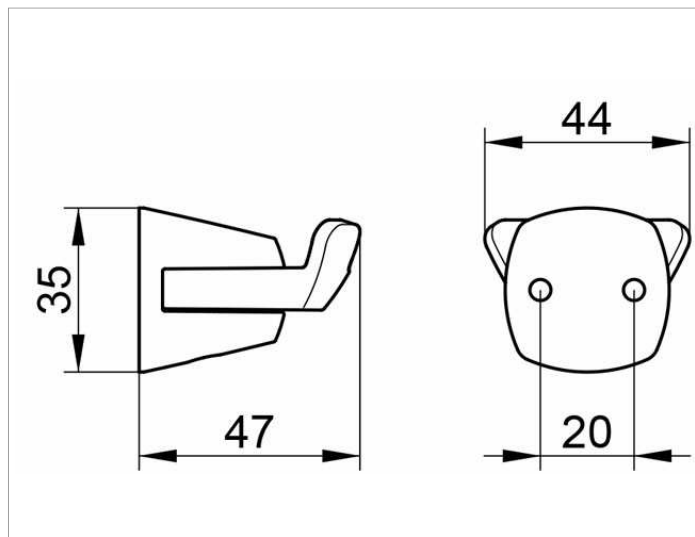

City.2
02715010000 Крючок для полотенца

ИЗДЕЛИЕ

ЧЕРТЕЖ

ОПИСАНИЕ ИЗДЕЛИЯ

двойной

поверхность

хром

спецификации

KEUCO CITY.2 towel hook 02715010000
chrome plated towel hook, double, in a new clear design
easy to clean
depth 47 mm
The towel hook is fitted hidden
Delivery incl. corrosion-free mounting material