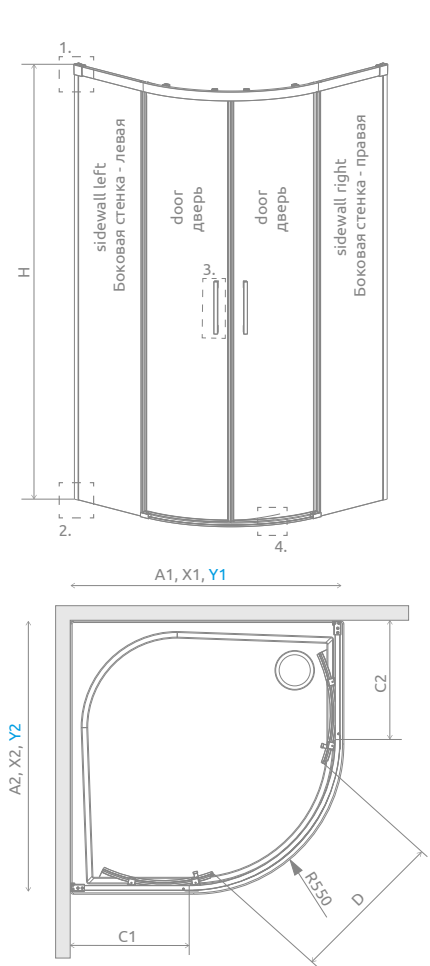

There is possibility of paid replacement of transparent magnetic gaskets for gaskets in black. You should clearly state it in the order.

Под заказ, за дополнительную цену можно заменить стандартные уплотнители на уплотнители в черном цвете. Ваш выбор укажите в заказе.

Subtle slider guarantees the door open silently
Фиксатор обеспечивает тихое перемещение двери

Possibility to unlock and tilt the door to clean the cabin
Возможность расфиксировать и наклонять дверь для чистки кабины

Model | Модель	A1	A2	X1	X2	Y1	Y2	C1	C2	D	H
PDD 80Lx80R	800	800	785-800	785-800	780-795	780-795	227-242	227-242	405	2005
PDD 80Lx90R	800	900	785-800	885-900	780-795	880-895	227-242	327-342	488	2005
PDD 80Lx100R	800	1000	785-800	985-1000	780-795	980-995	227-242	427-442	488	2005
PDD 80Lx120R	800	1200	785-800	1185-1200	780-795	1180-1195	227-242	627-642	488	2005
PDD 90Lx80R	900	800	885-900	785-800	880-895	780-795	327-342	227-242	488	2005
PDD 90Lx90R	900	900	885-900	885-900	880-895	880-895	327-342	327-342	570	2005
PDD 90Lx100R	900	1000	885-900	985-1000	880-895	980-995	327-342	427-442	570	2005
PDD 90Lx120R	900	1200	885-900	1185-1200	880-895	1180-1195	327-342	627-642	570	2005
PDD 100Lx80R	1000	800	985-1000	785-800	980-995	780-795	427-442	227-242	488	2005
PDD 100Lx90R	1000	900	985-1000	885-900	980-995	880-895	427-442	327-342	570	2005
PDD 100Lx100R	1000	1000	985-1000	985-1000	980-995	980-995	427-442	427-442	570	2005
PDD 120Lx80R	1200	800	1185-1200	785-800	1180-1195	780-795	627-642	227-242	488	2005
PDD 120Lx90R	1200	900	1185-1200	885-900	1180-1195	880-895	627-642	327-342	570	2005

ADDITIONAL OPTIONS | ДОПОЛНИТЕЛЬНЫЕ ОПЦИИ