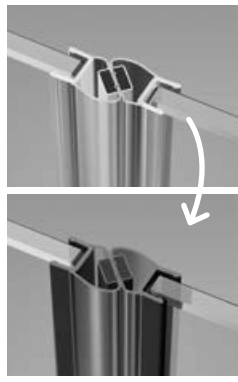

There is possibility of paid replacement of transparent magnetic gaskets for gaskets in black. You should clearly state it in the order.

Под заказ, за дополнительную цену можно заменить стандартные уплотнители на уплотнители в черном цвете. Ваш выбор укажите в заказе.