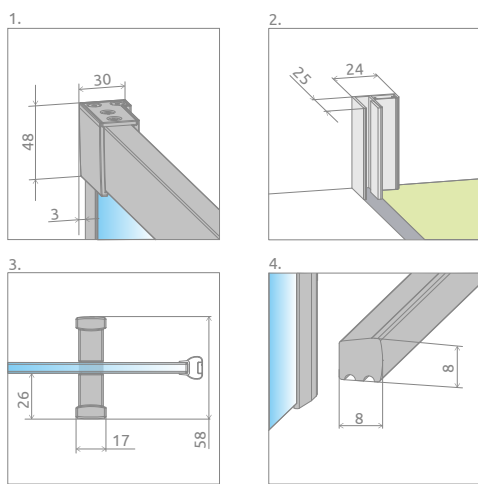

There is possibility of paid replacement of transparent magnetic gaskets for gaskets in black. You should clearly state it in the order.

Под заказ, за дополнительную цену можно заменить стандартные уплотнители на уплотнители в черном цвете. Ваш выбор укажите в заказе.

Subtle slider guarantees the door open silently
Фиксатор обеспечивает тихое перемещение двери

Possibility to unlock and tilt the door to clean the cabin
Возможность расфиксировать и наклонять дверь для чистки кабины

Model | Модель	A1	A2	X1	X2	Y1	Y2	C1	C2	D	H
PDD 80Lx80R	800	800	785-800	785-800	780-795	780-795	227-242	227-242	405	2005
PDD 80Lx90R	800	900	785-800	885-900	780-795	880-895	227-242	327-342	488	2005
PDD 80Lx100R	800	1000	785-800	985-1000	780-795	980-995	227-242	427-442	488	2005
PDD 80Lx120R	800	1200	785-800	1185-1200	780-795	1180-1195	227-242	627-642	488	2005
PDD 90Lx80R	900	800	885-900	785-800	880-895	780-795	327-342	227-242	488	2005
PDD 90Lx90R	900	900	885-900	885-900	880-895	880-895	327-342	327-342	570	2005
PDD 90Lx100R	900	1000	885-900	985-1000	880-895	980-995	327-342	427-442	570	2005
PDD 90Lx120R	900	1200	885-900	1185-1200	880-895	1180-1195	327-342	627-642	570	2005
PDD 100Lx80R	1000	800	985-1000	785-800	980-995	780-795	427-442	227-242	488	2005
PDD 100Lx90R	1000	900	985-1000	885-900	980-995	880-895	427-442	327-342	570	2005
PDD 100Lx100R	1000	1000	985-1000	985-1000	980-995	980-995	427-442	427-442	570	2005
PDD 120Lx80R	1200	800	1185-1200	785-800	1180-1195	780-795	627-642	227-242	488	2005
PDD 120Lx90R	1200	900	1185-1200	885-900	1180-1195	880-895	627-642	327-342	570	2005

ADDITIONAL OPTIONS | ДОПОЛНИТЕЛЬНЫЕ ОПЦИИ