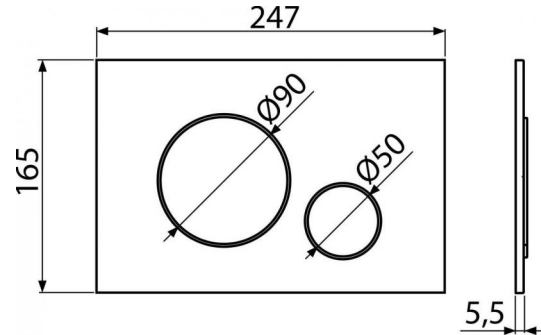

M676 THIN

Кнопка управления для скрытых систем инсталляции, белый-мат

Область применения

Для скрытых систем инсталляции и бачков для замуровывания в стену

Свойства

- Двойной смыл, механический принцип действия
- Совместимость со всеми скрытыми системами инсталляции Alcaplast
- Материал: пластик
- Кнопка минимально выступает над плиткой благодаря толщине всего 5,5 мм

Содержание комплекта

- Шаблон для установки кнопок управления
- Винт промывочного механизма 2 шт.
- Кнопка
- Монтажная рама для установки кнопки
- Резьбовое крепление монтажной рамы кнопки 2 шт.

Код заказа, Логистическая информация

Код	EAN	Вес (шт упаковка паллета)	Размеры (шт упаковка)	Количество (упаковка паллета)
M676	8595580566319	Бílá-mat 0,3629 0,3629 274,0300 кг	250×170×36 595×395×245 MM	25 700 шт

Гарантии

2/2 лет

Таможенный код