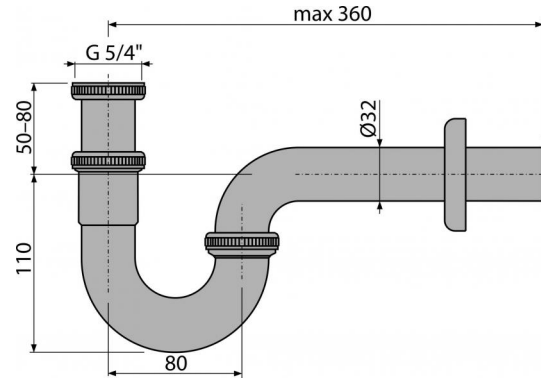

**A45E**

Сифон для биде DN32, металл

**Область применения**

Для биде

**Свойства**

- Материал: хромированный металл
- Подключение к стоковой трубе Ø32 мм
- Повышенная устойчивость к механическим повреждениям

**Содержание комплекта**

- Резьбовое соединение 5/4" для подключения слива биде
- Обрамление металлическое
- Корпус сифона

**Код заказа, Логистическая информация**

Код	EAN	Вес (шт   упаковка   паллета)	Размеры (шт   упаковка)	Количество (упаковка   паллета)
A45E	8595580502430	0,3889   9,7225   292,2300 кг	350x120x40   590x240x390 MM	25   700 шт

**Гарантии**

2/3 лет

**Таможенный кодСвойства**

74182000

EN 274

**Технические параметры**

- Сток воды 36 l/min
- Термическая устойчивость 95 °C
- Гидрозатвор 62 мм