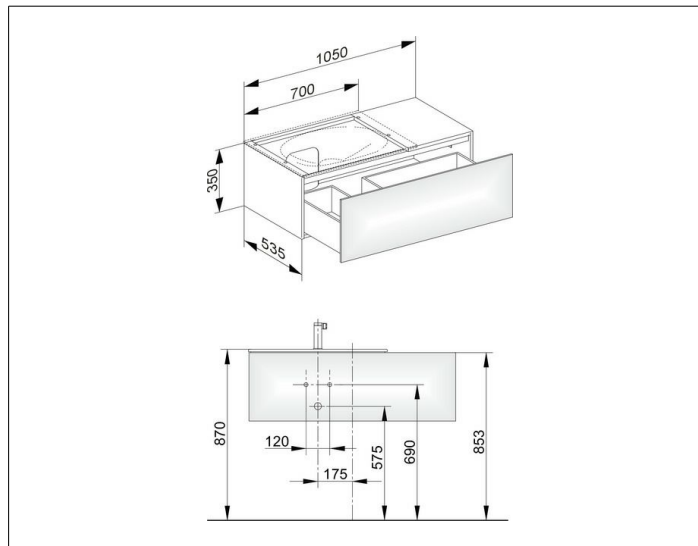

Edition 11

31153YU0000 Тумба под умывальник

ИЗДЕЛИЕ**ЧЕРТЕЖ****ОПИСАНИЕ ИЗДЕЛИЯ**

подходит к керамическому умывальнику арт. 31140,
1 выдвижной фронт с нажимным открыванием push-to-open
вкл. пластиковый сифон 1 1/4 x 32

ОБОРУДОВАНИЕ

- 1 передвижной ящик для хранения (190 x 70 x 413 мм)

ПОВЕРХНОСТЬ

11, 14, 18, 27, 28, 30, 57, 85, 89

ГАБАРИТЫ

1050 x 350 x 535 мм