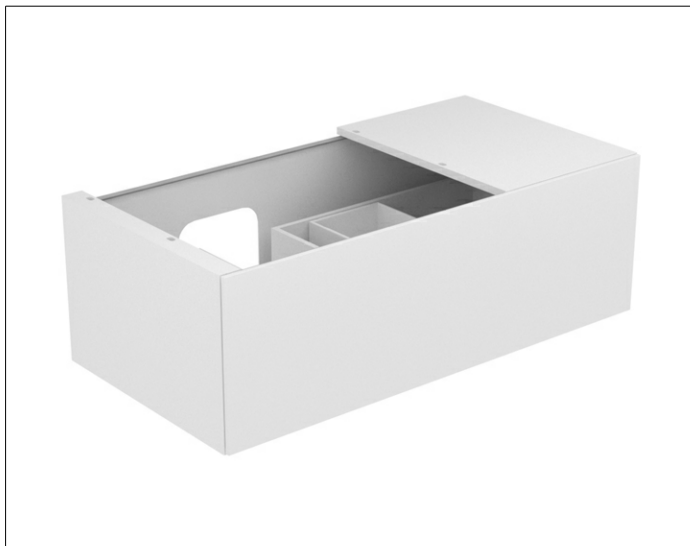

Edition 11

31153YU0000 Тумба под умывальник

ИЗДЕЛИЕ**ЧЕРТЕЖ****ОПИСАНИЕ ИЗДЕЛИЯ**

подходит к керамическому умывальнику арт. 31140,
1 выдвижной фронт с нажимным открыванием push-to-open
вкл. пластиковый сифон 1 1/4 x 32

ОБОРУДОВАНИЕ

- 1 передвижной ящик для хранения (190 x 70 x 413 мм)

ПОВЕРХНОСТЬ

11, 14, 18, 27, 28, 30, 57, 85, 89

ГАБАРИТЫ

1050 x 350 x 535 мм