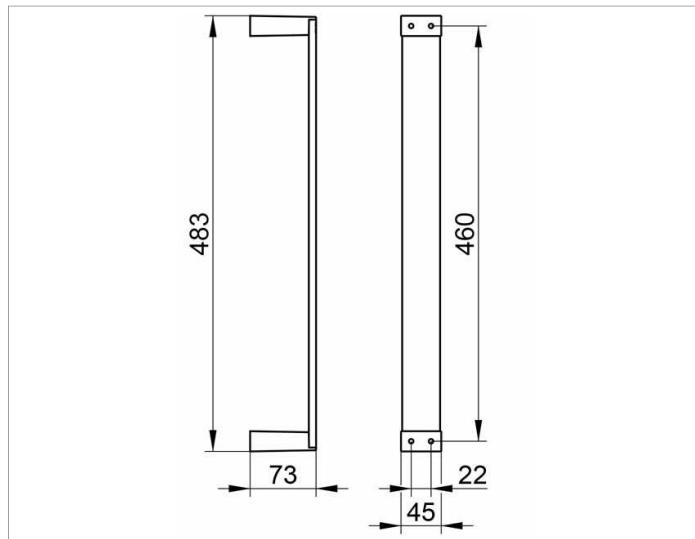

Edition 11

11170010000 Полотенцедержатель

ИЗДЕЛИЕ

ЧЕРТЕЖ

ОПИСАНИЕ ИЗДЕЛИЯ

для 6 гостевых полотенец (30 x 50 см)

поверхность

хром