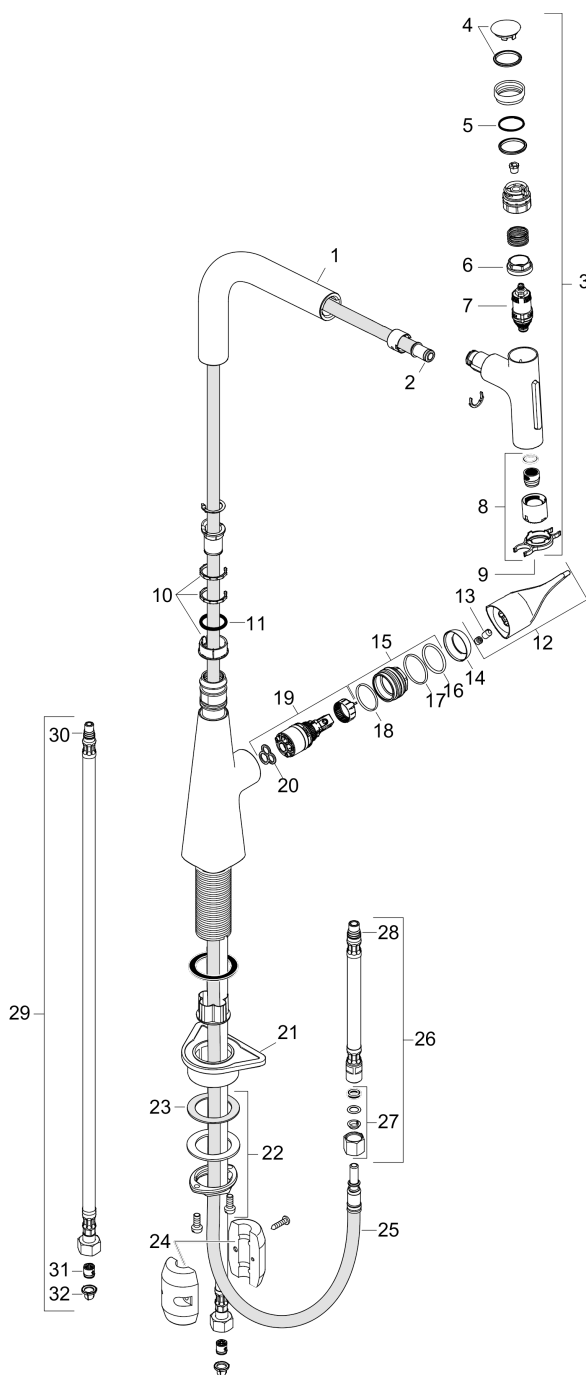

Metris Select M71

Кухонный смеситель, однорычажный, 240, с вытяжным душем, 2jet

Поверхности : **хром**   Артикульный номер: **73822000**

Покомпонентное изображение

Год выпуска: >10/19

Metris Select M71

Кухонный смеситель, однорычажный, 240, с вытяжным душем, 2jet

Поверхности : **хром** Артикульный номер: **73822000**

Перечень запасных частей

Год выпуска: >10/19

Позиция	Описание	Артикульный номер	PC	PU
1	spout cpl.	93175000	-	1
2	O-ring 8x2	98112000	-	1
3	handspray	93410000	-	1
4	cover	92566880	-	1
5	O-Ring 14x1,5	98201000	-	1
6	nut	92567000	-	1
7	shut off unit	98463000	-	1
8	spray former	93342000	-	1
9	service tool	95910000	-	1
10	set of lever collars	98365000	-	1
11	O-ring 21x2,5	98211000	-	1
12	handle	93170000	-	1
13	screw cover	95704000	-	1
14	flange	95493000	-	1
15	nut	98864000	-	1
16	O-ring 23x2	98398000	-	1
17	O-ring 27x1,5	92527000	-	1
18	O-ring 25x1,5	98146000	-	1
19	cartridge, assy	97685000	-	1
20	seal	98865000	-	1
21	support	97523000	-	1
22	fixing set (Ø 34)	95049000	-	1
23	lever collar	97548000	-	1
24	weight	98551000	-	1
25	hose 1,50 m	92569000	-	1
26	connection hose 600 mm M10x1	92568000	-	1
27	squeezing connection	96099000	-	1
28	O-ring 8x1,75	97827000	-	1
29	connection hose 900 mm M8x0,75 G3/8	95372000	-	1
30	O-ring 7x1,5	98422000	-	1
31	non return valve DW 10	96456000	-	1
32	filter packing	95291000	-	1
a	Grease	90920000	-	1