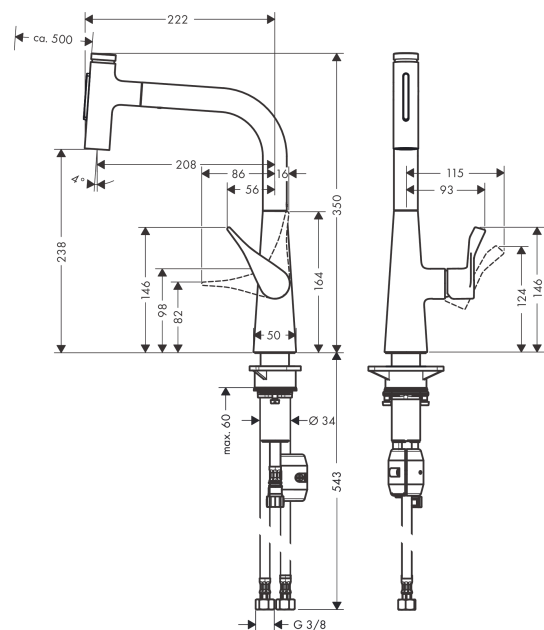

Metris Select M71

Кухонный смеситель, однорычажный, 240, с вытяжным душем, 2jet

Поверхности : **хром**   Артикульный номер: **73822000**

Описание

Характеристики

- ComfortZone 240
- L-образный излив
- угол поворота излива: регулировка на 2 уровня, на 110° или 150°
- ламинарная струя, Душевая струя
- фиксируемая душевая струя, автоматическое переключение струи в исходный режим закрытием смесителя
- кнопка Select для комфортного включения/выключения воды
- магнитная система крепления душа MagFit
- максимальный расход воды при 3 бар: 7,3 л/мин
- керамический узел смешивания
- соединительные шланги G 3/8
- регулируемое ограничение температуры
- встроенный клапан обратного тока воды
- подходит для проточных водонагревателей

Технология

Продукт

Чертеж