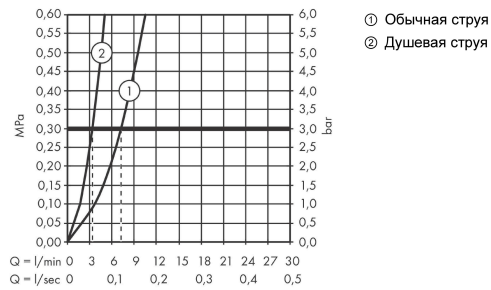

Технология**Продукт****Чертеж**

Metris Select M71

Кухонный смеситель, однорычажный, 240, с вытяжным душем, 2jet

Поверхности : **хром** Артикульный номер: **73822000**

График расхода воды

Metris Select M71

Кухонный смеситель, однорычажный, 240, с вытяжным душем, 2jet