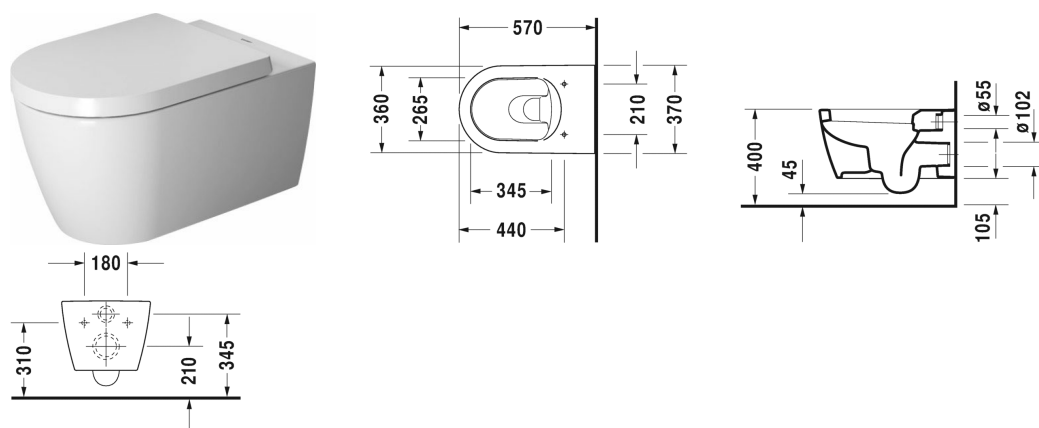

ME by Starck Унитаз подвесной # 252809..00 / 252809..00
/ 252809..00 / 252809..00

| < 370 мм > |

Унитаз подвесной	Размеры	Вес	Номер заказа
с вертикальным смывом, вкл. крепление Durafix, UWL класс 1, 4,5 л			
Цвета			
00 Белый Alpin 20 HygieneGlaze (антибактериальная керамическая глазурь с практически неограниченной эффективностью) 26 White/White Satin Matt 90 White HygieneGlaze/White Satin Matt			
Вариант			
♣ цвет внутри - белый, снаружи - белый	370 x 570 мм	26,000 кг	252809..00
♣ цвет внутри - белый, снаружи - белый	370 x 570 мм	26,000 кг	252809..00
♣ цвет внутри - белый, снаружи - белый шелковистоматовый	370 x 570 мм	26,000 кг	252809..00
♣ цвет внутри - белый, снаружи - белый шелковистоматовый	370 x 570 мм	26,000 кг	252809..00
Справка			
Крепление Durafix для скрытого монтажа включено в поставку			
Сантехническая керамика со специальным покрытием WonderGliss остается чистой и красивой в течение долгого времени. При заказе WonderGliss добавьте "1" на 11-м месте в артикуле модели.			
Аксессуары для керамики			
Сиденье для унитаза съемный вариант, петли: нерж. сталь, с автоматическим опусканием		2,100 кг	002009
Сиденье для унитаза петли: нерж. сталь, без автоматического опускания		2,100 кг	002001

ME by Starck Унитаз подвесной # 252809..00 / 252809..00
/ 252809..00 / 252809..00

|< 370 мм >|

Принадлежности			
Звукоизоляция для подвесного унитаза		0,300 кг	005064
Крепление для подвесного биде и подвесного унитаза	Ø 12 x 180 мм	0,200 кг	006500

Все чертежи содержат необходимые размеры с соблюдением стандартных допусков. Они указаны в мм и не являются обязательными. Точные размеры, в частности для монтажа по индивидуальному заказу, можно получить только по готовому изделию.