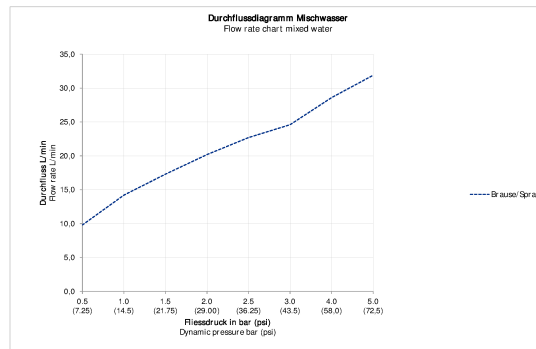

С.1 Однорычажный смеситель для душа для скрытого монтажа # C142100120..

Однорычажный смеситель для душа для скрытого монтажа	Размеры	Вес	Номер заказа
тип соединения: базовый комплект для скрытого монтажа, керамический картридж, с перепускным клапаном, круглая накладка Ø 170 мм, расход воды 22,5 л/мин (3 бара), включая: видимые детали с функциональным блоком, рекомендуемое рабочее давление 3-5 бар, переключатель ручной душ/верхний душ			
Цвета			
10 Хром 46 Black Matt			
Вариант			
поверхность хромированная			C142100120..
Необходимые принадлежности			
Bluebox® 3/4" BLUEBOX® - зарегистрированная торговая марка Ogas Oy, базовый комплект для скрытого монтажа, Глубина встраивания 75 мм - 105 мм, с запорными клапанами			GK0900001
Bluebox® 1/2" BLUEBOX® - зарегистрированная торговая марка Ogas Oy, базовый комплект для скрытого монтажа, Глубина встраивания 75 мм - 105 мм, без запорных клапанов, Размер патрубка DN15			GK0900000

Все чертежи содержат необходимые размеры с соблюдением стандартных допусков. Они указаны в мм и не являются обязательными. Точные размеры, в частности для монтажа по индивидуальному заказу, можно получить только по готовому изделию.