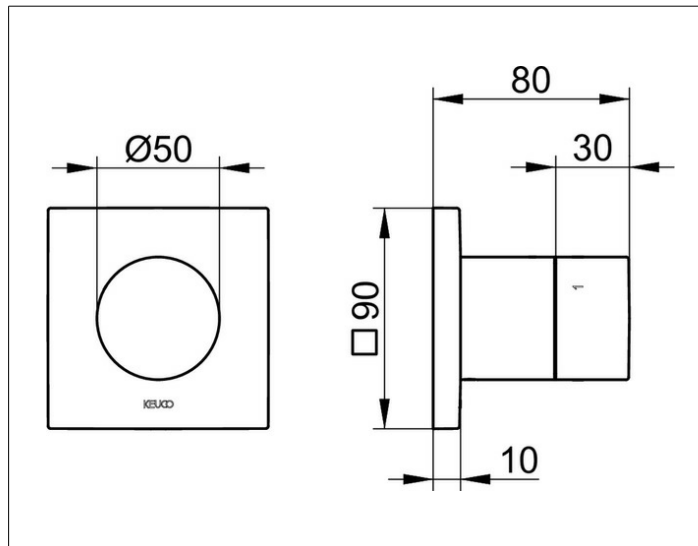

ИХМО

59549370002 Встраиваемый переключатель на 3 потребителя DN 15

ИЗДЕЛИЕ

ЧЕРТЕЖ

ОПИСАНИЕ ИЗДЕЛИЯ

Наружный комплект состоит из: ручки, гильзы, розетки (квадратной) и запорного вентиля переключателя, подходит к внутренней функциональной части арт. 59548 000070

ПОВЕРХНОСТЬ

черный матовый