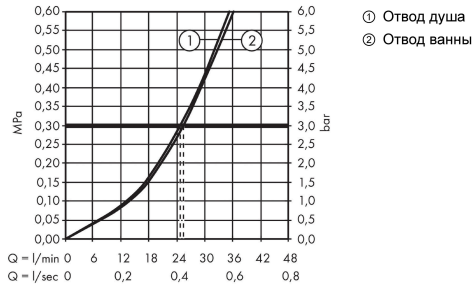

Finoris

Смеситель для ванны, однорычажный, скрытого монтажа, со встроенной защитной комбинацией EN1717

Поверхность: матовый белый Артикульный номер: 76416700

График расхода воды