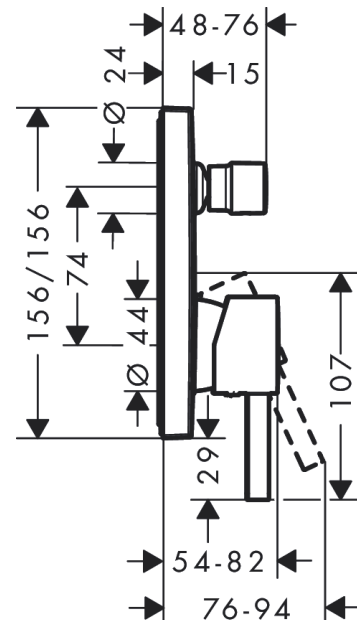

Finoris

Смеситель для ванны, однорычажный, скрытого монтажа, со встроенной защитной комбинацией EN1717

Поверхность: матовый белый   Артикульный номер: **76416700**

Описание

Характеристики

- 2 функции
- максимальный объем расхода воды при 3 барах: 25 л/мин
- объем расхода воды для излива при 3 барах: 25 л/мин
- объем расхода воды ручного душа при 3 барах: 24,5 л/мин
- керамический узел смешивания
- регулируемое ограничение температуры
- переключатель с автоматической переустановкой
- обратный клапан
- с шумопоглотителем
- с интегрированным безопасным сочетанием EN 1717
- тип соединения: основной комплект
- настенный монтаж
- мин. рабочее давление 1 бар
- макс. напор воды: 10 бар

Награды за дизайн

reddot winner 2021

Продукт

Чертеж