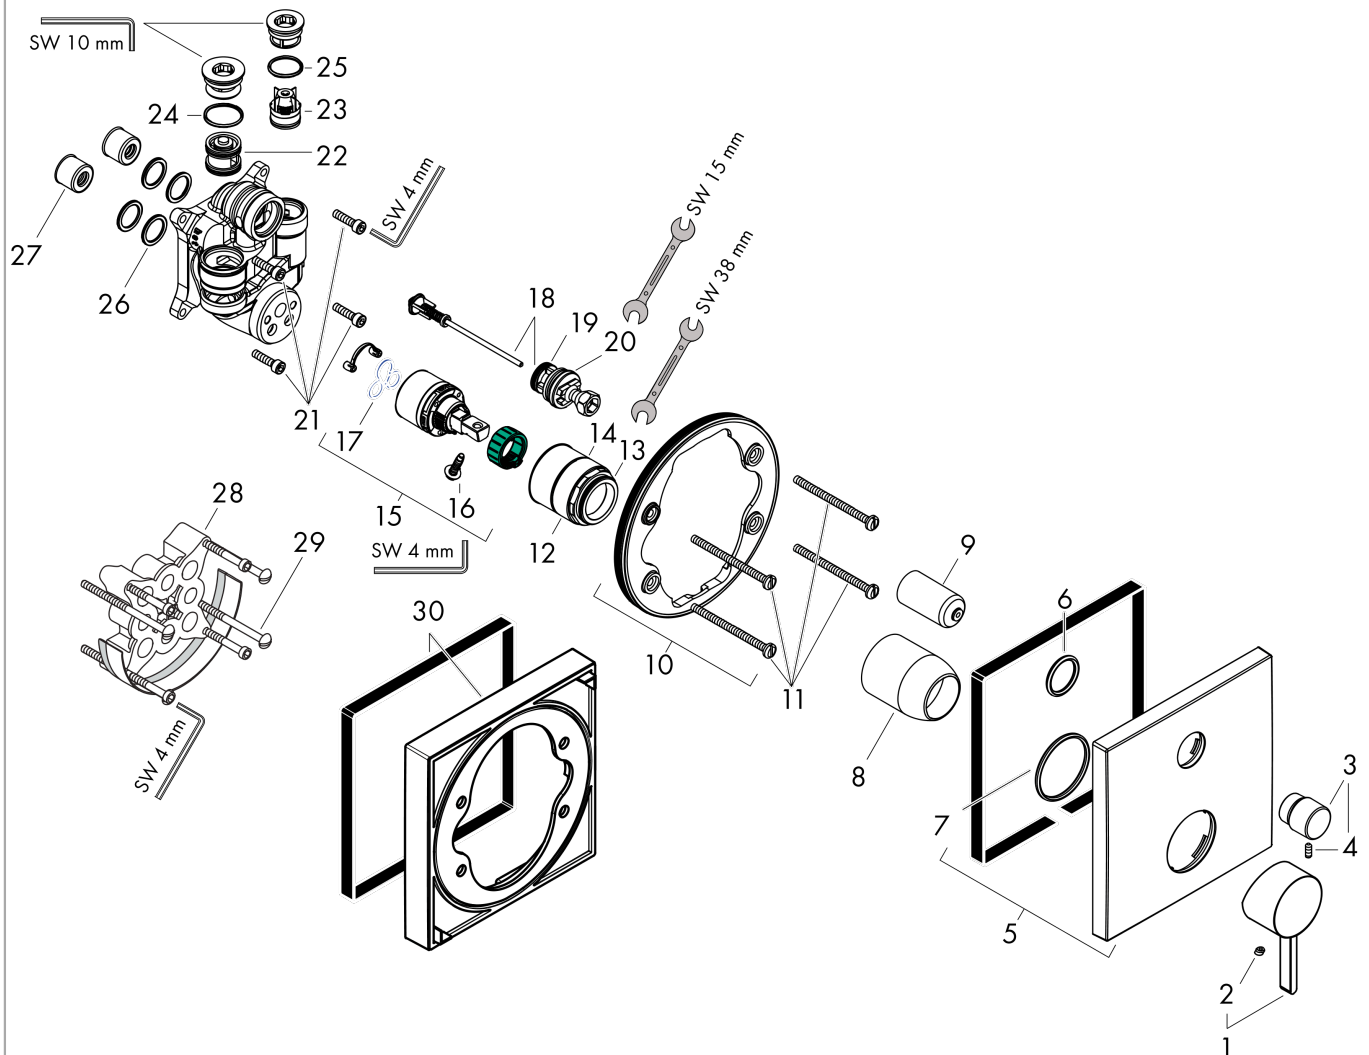

График расхода воды

Finoris

Смеситель для ванны, однорычажный, скрытого монтажа, со встроенной защитной комбинацией EN1717

Поверхность: матовый белый Артикульный номер: 76416700

Покомпонентное изображение

Год выпуска: >07/21

Finoris**Смеситель для ванны, однорычажный, скрытого монтажа, со встроенной защитной комбинацией EN1717**Поверхность: **матовый белый** Артикульный номер: **76416700****Перечень запасных частей**

Год выпуска: >07/21

Позиция	Описание	Артикульный номер	PC	PU
1	handle	94298700	-	1
2	screw cover	96338000	-	1
3	diverter knob	98795700	-	1
4	hollow set screw M4x10	97667000	-	1
5	escutcheon 155 / 155 mm	94302700	-	1
6	O-ring 43x3	98418000	-	1
7	O-ring 23x3	98142000	-	1
8	sleeve	98790700	-	1
9	sleeve	98794700	-	1
10	holder for escutcheon	98793000	-	1
11	set of fixing screws	96454000	-	1
12	nut	98796000	-	1
13	O-ring 30x1,5	98433000	-	1
14	O-ring 39x1,5	98400000	-	1
15	cartridge, assy	92730000	-	1
16	locking screw for handle	95140000	-	1
17	seal	95008000	-	1
18	selector assy	95014000	-	1
19	O-ring 16x2,3	98207000	-	1
20	O-ring 20x2,5	92602000	-	1
21	set of screws	96525000	-	1
22	vacuum breaker	96753000	-	1
23	non return valve	96655000	-	1
24	O-Ring 22x2	98185000	-	1
25	O-ring 19x2	98426000	-	1
26	O-ring 16x2	98133000	-	1
27	noise reduction	94073000	-	1
28	extension 25 mm	13595000	-	1
29	set of fixing screws	97747000	-	1
30	extension 22 mm	13593700	-	1
a	concealed item	01800180	-	1