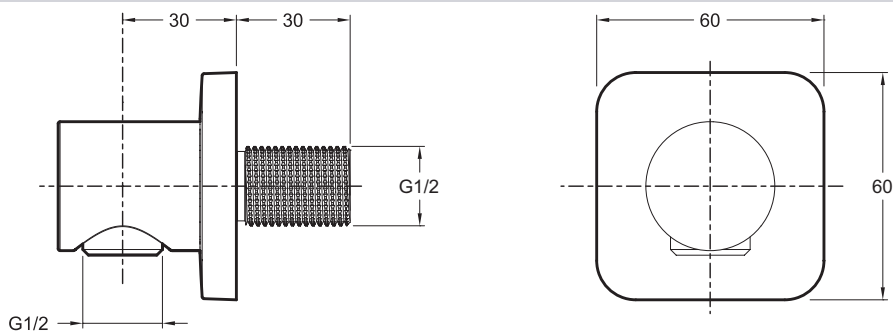

### Технические характеристики

• Размеры (см): 6 x 6 см

• С обратным клапаном

### Связанные продукты

• 8464D: Держатель для ручного душа, смешанный дизайн

### Общая информация

Спецификация продукта: Коленное соединение для душевого шланга с обратным клапаном, смешанный дизайн. E8463. Коллекция: MODULO. Размеры (см): 6 x 6 см. С обратным клапаном.