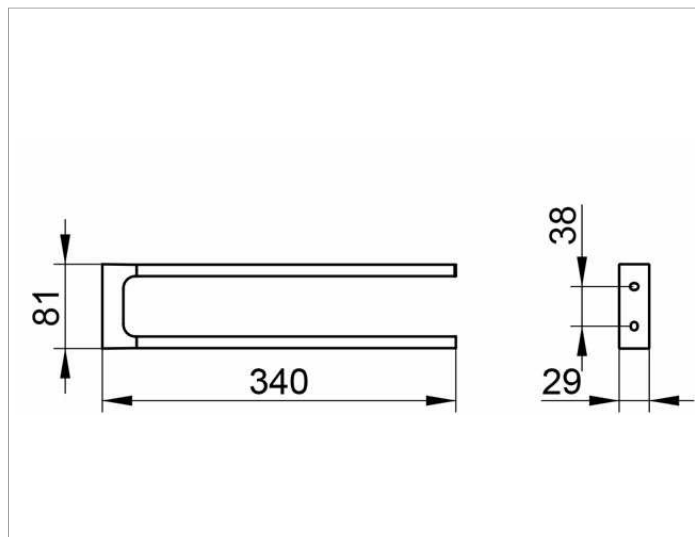

Edition 11

11119010000 Полотенцедержатель

ИЗДЕЛИЕ

ЧЕРТЕЖ

ОПИСАНИЕ ИЗДЕЛИЯ

двойной, неповоротный

поверхность

хром

Габариты

340 mm