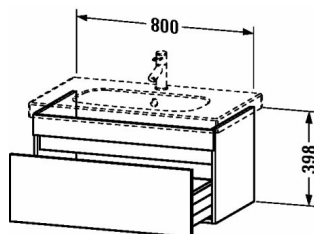

**DuraStyle Тумбочка подвесная # DS6384**

| &lt; 800 мм &gt; |

Тумбочка подвесная	Размеры	Вес	Номер заказа
1 выдвигающее отделение, для D-Code # 034285			
<b>Цвета</b>			
M07 Бетонно-серый матовый декор M16 Black Oak M18 Белый матовый, декор M21 Орех темный декор M22 Белый глянцевый декор M30 Natural Oak M35 Oak Terra M43 Базальт матовый, декор M49 Графит матовый, декор M53 Каштан темный, декор M75 Лен, декор M79 Орех натуральный, декор M91 Серо-коричневый декор			
<b>Вариант</b>			
	800 x 453 мм		DS6384
<b>Справка</b>			
Дополнительная опция Vi-Color только для цвета корпуса: 18 белый матовый / 43 базальт матовый. Vi-Color для поверхности фронта: свободный выбор из всех цветов фронта., монтаж только в сочетании с малогабаритным сифоном (рекомендуется # 005076), Возможна система разделителей (опция), отдельный компонент # UV 9845 , Необходимые данные для заказа: - цвет фронта, - цвет корпуса			
<b>Соответствующая продукция</b>			
Система разделителей Индивидуальная переустанавливаемая система разделителей с крышкой, черный бриллиант, для тумбочки, 115 x 320 мм	115 x 320 мм		UV9845
Малогабаритный сифон , 1 1/4" мм	1 1/4" мм		005076
Умывальник, умывальник для мебели с переливом, с плоскостью под смеситель, глазуровка снизу, 850 x 480 мм	850 x 480 мм		034285

Все чертежи содержат необходимые размеры с соблюдением стандартных допусков. Они указаны в мм и не являются обязательными. Точные размеры, в частности для монтажа по индивидуальному заказу, можно получить только по готовому изделию.