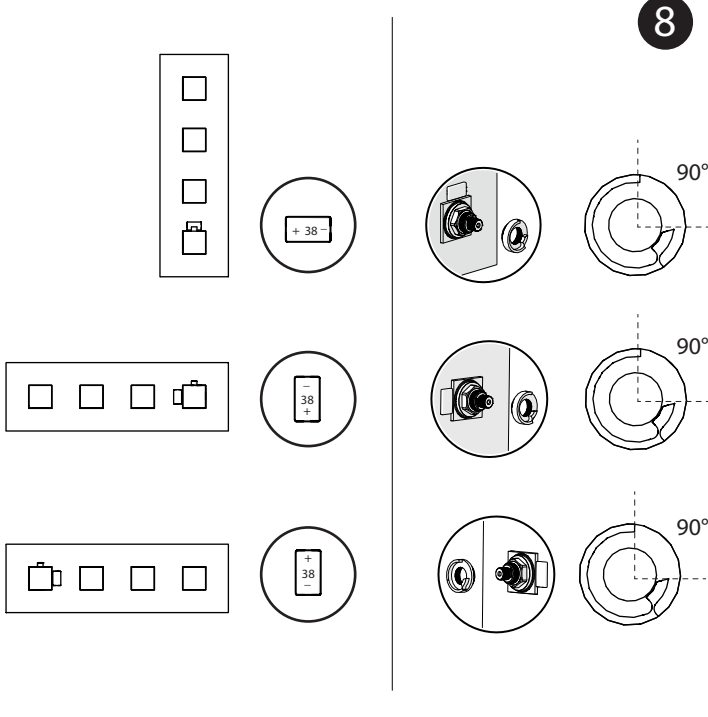

POSIZIONARE LA MANIGLIA CON CARTUCCIA CHIUSA COME IN FIGURA  
 POSITION THE HANDLE WITH CLOSED CARTRIDGE AS SHOWN

**NOBILIS®**  
 The Best Technology for Water

[www.grupponobili.it](http://www.grupponobili.it)