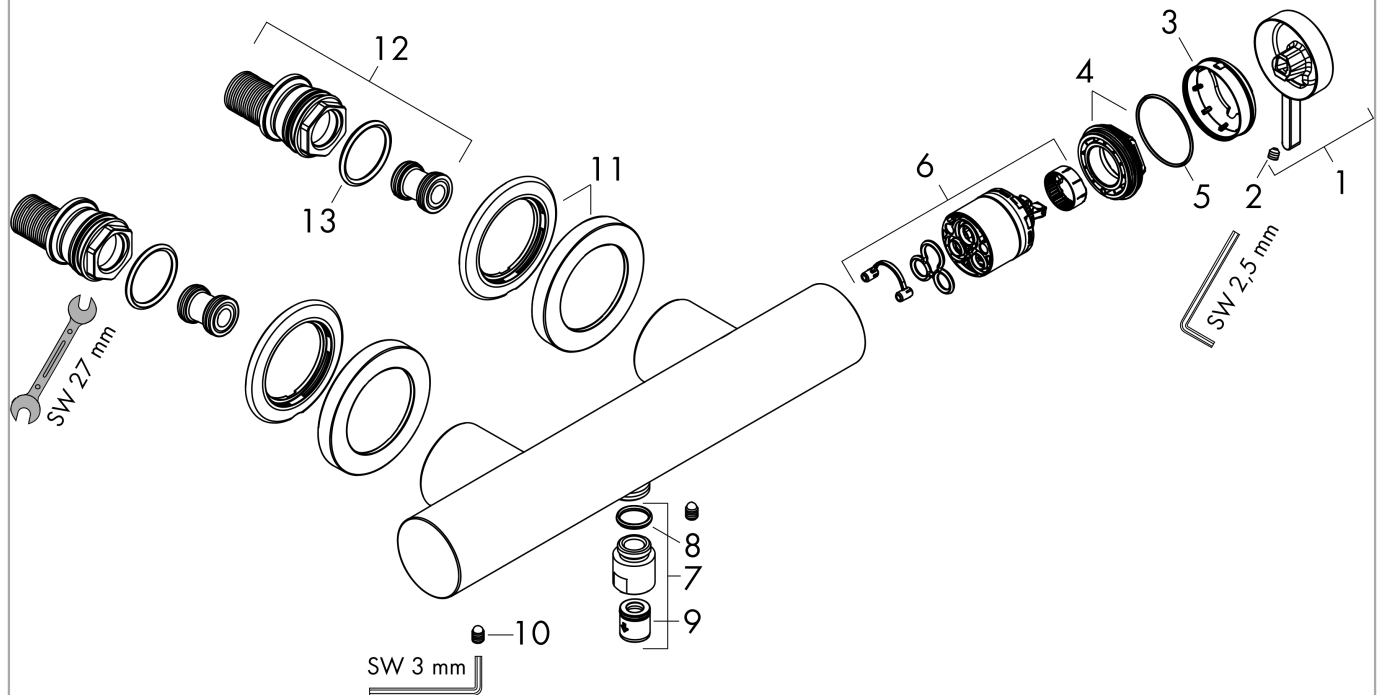

### График расхода воды

**Finoris**

Смеситель для душа, однорычажный, внешнего монтажа

Поверхности : матовый черный    Артикульный номер: 76620670

Покомпонентное изображение

Год выпуска: >06/21

**Finoris****Смеситель для душа, однорычажный, внешнего монтажа**Поверхности : **матовый черный** Артикульный номер: **76620670****Перечень запасных частей**

Год выпуска: &gt;06/21

| Позиция | Описание                       | Артикульный номер | PC | PU |
|---------|--------------------------------|-------------------|----|----|
| 1       | handle                         | 94371670          | -  | 1  |
| 2       | hollow set screw M5x5          | 98446000          | -  | 1  |
| 3       | flange                         | 94370670          | -  | 1  |
| 4       | nut                            | 93995000          | -  | 1  |
| 5       | O-ring 35x1,5                  | 92114000          | -  | 1  |
| 6       | cartridge, assy                | 93895000          | -  | 1  |
| 7       | connecting thread              | 95392000          | -  | 1  |
| 8       | O-ring 14x2                    | 98129000          | -  | 1  |
| 9       | set of non return valves DW 15 | 94074000          | -  | 1  |
| 10      | screw                          | 94366000          | -  | 1  |
| 11      | escutcheon Ø 70 mm             | 94365670          | -  | 1  |
| 12      | set of S-unions                | 95772000          | -  | 1  |
| 13      | O-ring 29x3                    | 98371000          | -  | 1  |