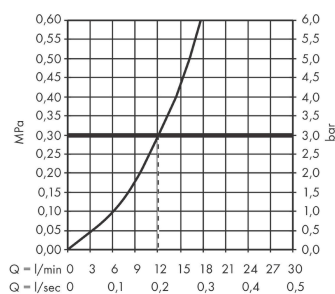

График расхода воды