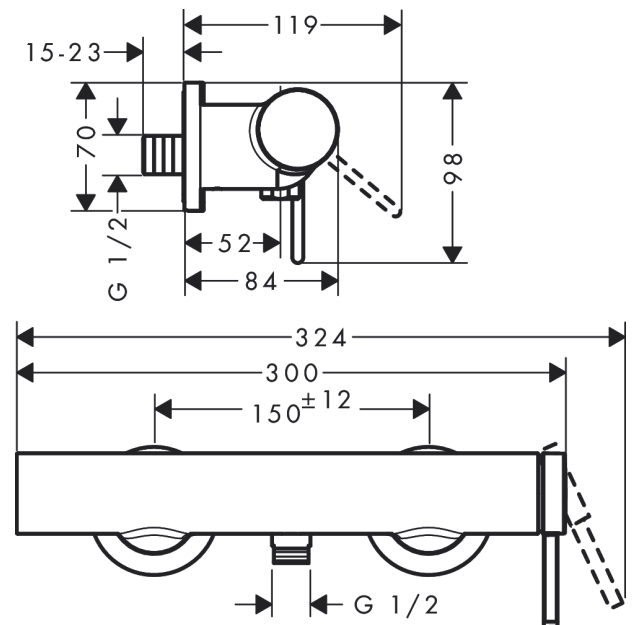

Finoris

Смеситель для душа, однорычажный, внешнего монтажа

Поверхности : матовый черный Артикулный номер: 76620670

Описание

Характеристики

- 1 потребитель
- вид соединения: S-образные эксцентрики
- межосевое подключение: 150 мм ± 12 мм
- максимальный расход воды при 3 бар: 12,1 л/мин
- расход воды ручным душем при 3 барах: 12,1 л/мин
- керамический узел смешивания
- мин. рабочее давление: 1 бар
- макс. рабочее давление: 10 бар
- клапан обратного тока воды
- с шумопоглотителем
- шланговое подсоединение DN15

Награды за дизайн

reddot winner 2021

Продукт

Чертеж

График расхода воды