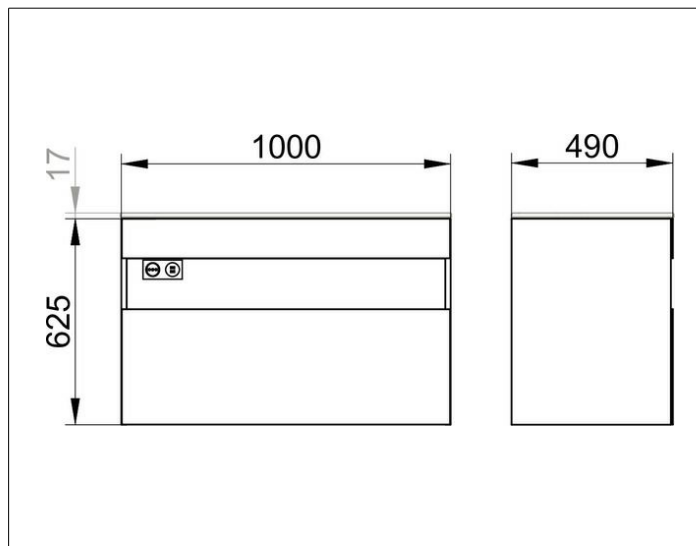

Stageline

32872XX0000 Тумба под умывальник

ИЗДЕЛИЕ**ЧЕРТЕЖ****ОПИСАНИЕ ИЗДЕЛИЯ**

подходит к керамическому умывальнику
арт. 32970, 1 выдвижной фронтальный ящик с доводчиком,
вкл. пластиковый сифон 1 1/4 x 32

ОБОРУДОВАНИЕ

- 1 антискользящий коврик

ПОВЕРХНОСТЬ

18, 30, 97

ГАБАРИТЫ

1000 x 625 x 490 mm