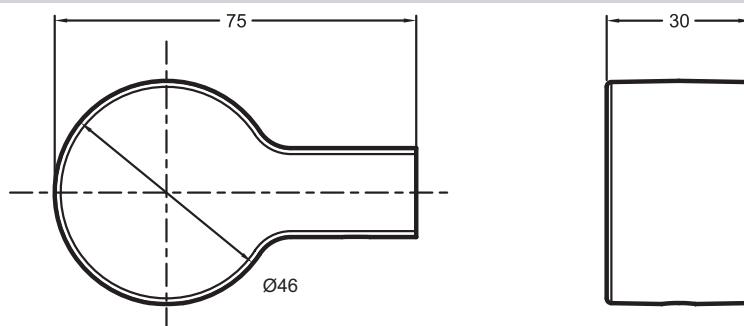

**15209D**

**Коллекция:** SINGULIER

**Отделки\*:**

CP - Хром

### Технические характеристики

- ВЕС: 0,5 кг
- ТИП УСТАНОВКИ: Крепление к стене
- Коллекция Singulier, выполненная в отделке Хром, предлагает широкий ассортимент аксессуаров для ванной комнаты, которые дополнят Ваш интерьер.

### Общая информация

Спецификация продукта: Крючок для одежды. 15209D. Коллекция: SINGULIER. ВЕС: 0,5 кг. ТИП УСТАНОВКИ: Крепление к стене. Коллекция Singulier, выполненная в отделке Хром, предлагает широкий ассортимент аксессуаров для ванной комнаты, которые дополнят Ваш интерьер..