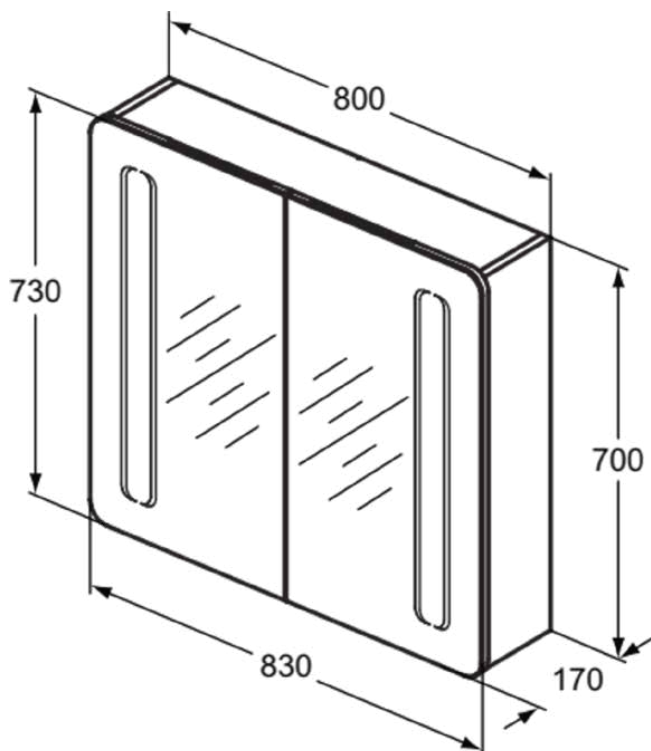

MIRROR&LIGHT

T3388AL

MIRROR&LIGHT | Зеркальный шкаф с подсветкой 830x170x730 mm в покрытии алюминий, 2 двери | Работает от сети, Плавное закрывание

Фото и схема

Общая информация

Тип изделия:	Зеркала
Подтип изделия:	Зеркальный шкаф с подсветкой
Бренд:	Unbranded
Коллекция:	MIRROR&LIGHT
Colour:	AL - Алюминий
Эффект обработки поверхности:	Шелковисто-матовые
Высота (мм):	730
Ширина (мм):	830
Длина / Проекция (мм):	170
Способ крепления:	Крепежный комплект
Вес нетто (кг):	24.00
EAN-код:	8014140447696

MIRROR&LIGHT

T3388AL

MIRROR&LIGHT | Зеркальный шкаф с подсветкой 830x170x730 mm в покрытии алюминий, 2 дверцы | Работает от сети, Плавное закрывание

Спецификации с продукцией

Количество дверей, правое открывание:	1
Количество полок:	2
PVD технология:	Нет
Расположение ambientной подсветки:	Нижняя сторона
Расположение подсветки:	Фронтальные
Мощность источника освещения (Вт):	58
Эффект обработки поверхности:	Шелковисто-матовые
Тип источника освещения:	LED
Тип зеркала:	Зеркало с ambientной подсветкой
Тип источника питания:	Работа от сети
С внутренним косметическим зеркалом:	Нет
С функцией защиты от запотевания:	Нет
С ручкой (ками):	Да
С внутренним освещением:	Нет
С подсветкой:	Да
С магнитной полосой:	Да
С розеткой:	Да
С выключателем:	Да
Способ крепления:	Крепежный комплект
Способ монтажа:	Настенные