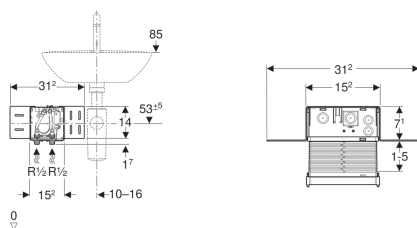

## Монтажный комплект Geberit для смесителей для раковин, вертикальный монтаж, с функциональным блоком для скрытого монтажа

Образец

### Цели применения

- Для водоразборных кранов Geberit, вертикальный монтаж, для функционального блока скрытого монтажа

### Характеристики

- Подвод воды, совместимый с MasterFix и MerplaFix

- Краны встроены в короб для скрытого монтажа
- Нижний подвод воды в короб для скрытого монтажа
- Соединительная клемма для подключения электропитания к коробке скрытого монтажа

### Объем поставки

- Защитный короб с крышкой, коробка для скрытого монтажа