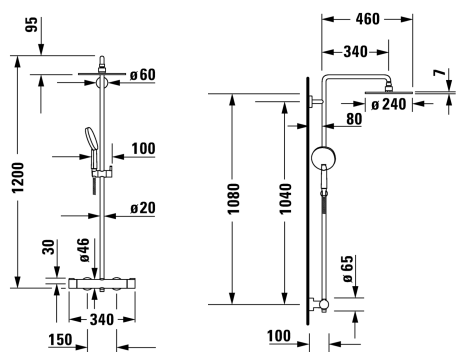

С.1 Душевая система # C14280008010

| < 1200 мм > |

Душевая система	Размеры	Вес	Номер заказа
<p>Картридж термостата, защитная блокировка при 38°C, соединительный патрубок размер DN15, переходник для шланга DN15, расход воды 12,6 л/мин (3 бара), Регулируемый угол верхнего душа, регулируемый по высоте держатель ручного душа, клапан обратного тока в муфте шланга, излив 350 мм, включая: шланг для душа 1600 мм, ручной душ с аэрацией Ø 120, верхний душ Ø 240 мм, рекомендуемое рабочее давление 3-5 бар, 1200 мм</p>			
Цвета			
10 Хром			
Вариант			
поверхность хромированная, штихмас 150 мм ± 15 мм , уровень шума I			C14280008010

Все чертежи содержат необходимые размеры с соблюдением стандартных допусков. Они указаны в мм и не являются обязательными. Точные размеры, в частности для монтажа по индивидуальному заказу, можно получить только по готовому изделию.

С.1 Душевая система # С14280008010

|< 1200 мм >|
