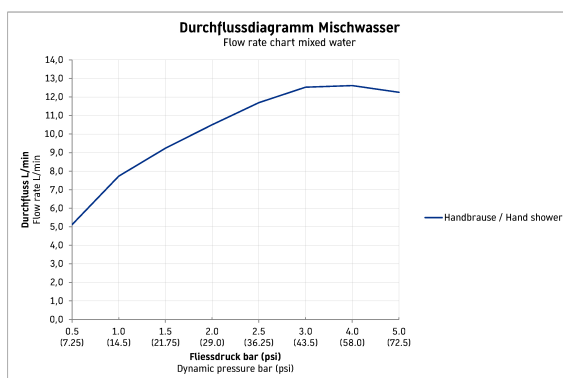

С.1 Душевая система # C14280008010

| < 1200 мм > |

Душевая система	Размеры	Вес	Номер заказа
<p>Картридж термостата, защитная блокировка при 38°C, соединительный патрубок размер DN15, переходник для шланга DN15, расход воды 12,6 л/мин (3 бара), Регулируемый угол верхнего душа, регулируемый по высоте держатель ручного душа, клапан обратного тока в муфте шланга, излив 350 мм, включая: шланг для душа 1600 мм, ручной душ с аэрацией Ø 120, верхний душ Ø 240 мм, рекомендуемое рабочее давление 3-5 бар, 1200 мм</p>			
Цвета			
10 Хром			
Вариант			
поверхность хромированная, штихмас 150 мм ± 15 мм , уровень шума I			C14280008010