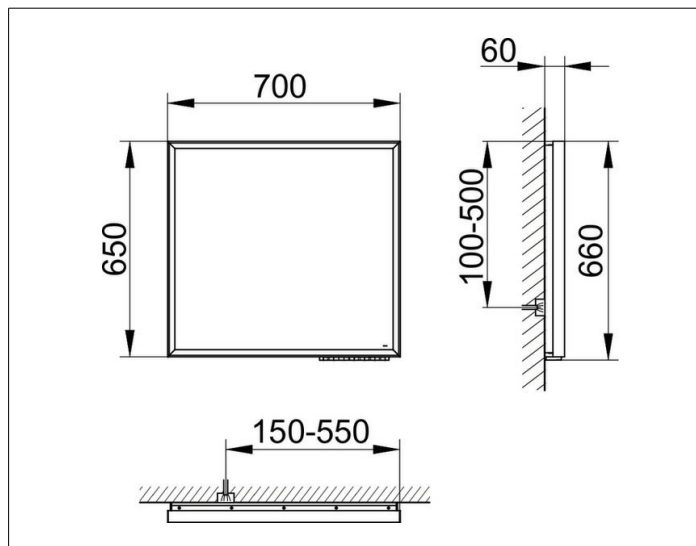

ЧЕРТЕЖ

ОПИСАНИЕ ИЗДЕЛИЯ

с подогревом зеркала,
бесступенчатая настройка тона подсветки от 2700
Кельвин (теплая белая) до 6500 Кельвин (дневной свет),
обрамление из алюминия, серебристый анодированный

Управление:

Сенсорные клавиши на корпусе зеркала,

DALI-управляемый

Подогрев зеркала:

автоматическое отключение через 20 мин

Подсветка:

Светодиоды (срок службы > 30.000 часов горения.)

Освещение рамы и умывальника отдельно

включаются/выключаются

бесступенчатый реостат/диммер

EEK: C ,

ПОВЕРХНОСТЬ

50 Watt + 41 Watt

ГАБАРИТЫ

700 x 650 x 60 mm