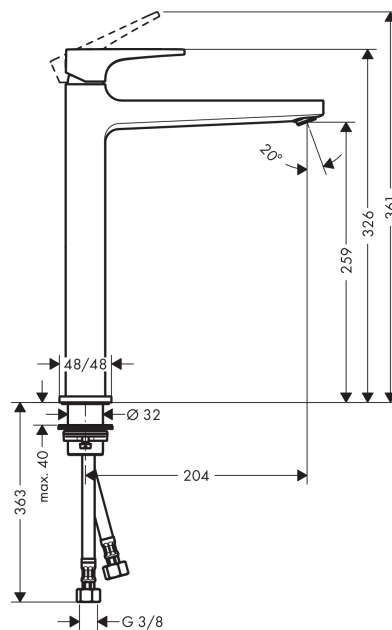

Metropol

Смеситель для раковины 260, однорычажный, с рычаговой ручкой, со сливным клапаном Push-Open, для раковины в форме таза

Поверхности : матовый белый Артикульный номер: 32512700

Описание

Характеристики

- состоит из: однорычажный смеситель для раковины, слив/перелив
- ComfortZone 260
- выступ 204 мм
- обычная струя
- расход воды при 3 барах: 5 л/мин
- керамический узел смешивания
- регулируемое ограничение температуры
- подходит для проточных водонагревателей
- сливной клапан Push-Open G 1 ¼
- материал сливного набора: металл
- вид соединения: соединительные шланги G ¾

Технология

Награды за дизайн

Продукт

Чертеж

График расхода воды