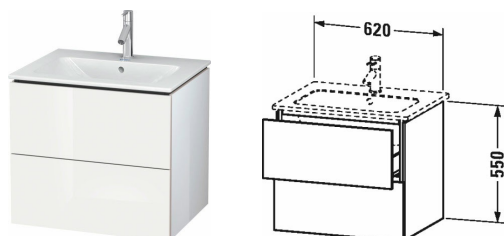

**L-Cube Тумбочка подвесная # LC6240**

| &lt; 620 мм &gt; |

Тумбочка подвесная	Размеры	Вес	Номер заказа
2 выдвижных ящика, верхний ящик, вкл. вырез и крышку для сифона, для ME by Starck # 233663			
<b>Цвета</b>			
M07 Бетонно-серый матовый декор M09 Светло-голубой матовый декор M11 Кашемировый дуб M12 Дуб брашированный, натуральный шпон M13 Американский орех, натуральный шпон M14 Терра, декор M18 Белый матовый, декор M21 Орех темный декор M22 Белый глянцевый декор M31 Сосна серебристая, декор M38 Доломитово-серый глянцевый лак M40 Черный глянцевый лак M43 Базальт матовый, декор M47 Каменно-синий глянцевый лак M49 Графит матовый, декор M51 Сосна коричневая, декор M52 Европейский дуб, декор M53 Каштан темный, декор M69 Орех брашированный (натуральный шпон) M71 Средиземноморский дуб M72 Дуб брашированный, натуральный шпон M75 Лен, декор M79 Орех натуральный, декор M80 Graphit Super Matt M85 Белый глянцевый лак M86 Капучино глянцевый лак M89 Фланелево-серый глянцевый лак M90 Фланелево-серый шелковисто-матовый лак M91 Серо-коричневый декор			
<b>Вариант</b>	620 x 481 мм		LC6240
<b>Справка</b>			
Рекомендуется малогабаритный сифон # 005076, Система разделителей не монтируется дополнительно, она должна быть установлена на фабрике., Необходимые данные для заказа:, - внутренние разделители да/нет, - орех 77 или клен 78			
<b>Принадлежности</b>			
Дополнительные модули Система разделителей из массива клена или ореха, для шкафчиков шириной 620 мм	620 мм		UV9820
<b>Соответствующая продукция</b>			
Малогабаритный сифон , 1 1/4" мм	1 1/4" мм		005076

**L-Cube Тумбочка подвесная # LC6240**

|&lt; 620 мм &gt;|

---

Умывальник, умывальник для мебели с переливом, с плоскостью под смеситель, 630 x 490 мм	630 x 490 мм
---	--------------

---

233663

*Все чертежи содержат необходимые размеры с соблюдением стандартных допусков. Они указаны в мм и не являются обязательными. Точные размеры, в частности для монтажа по индивидуальному заказу, можно получить только по готовому изделию.*