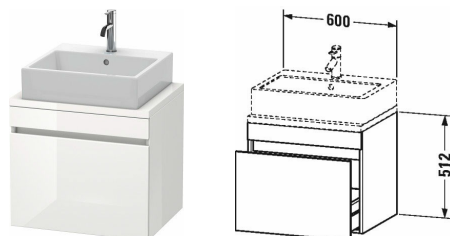

## DuraStyle Тумбочка для компактной консоли # DS5300

| < 600 мм > |

Тумбочка для компактной консоли	Размеры	Вес	Номер заказа
1 выдвижное отделение			
<b>Цвета</b>			
M07 Бетонно-серый матовый декор M16 Black Oak M18 Белый матовый, декор M21 Орех темный декор M22 Белый глянцевый декор M30 Natural Oak M35 Oak Terra M43 Базальт матовый, декор M49 Графит матовый, декор M53 Каштан темный, декор M75 Лен, декор M79 Орех натуральный, декор M91 Серо-коричневый декор			
<b>Вариант</b>			
	600 x 478 мм		DS5300
<b>Справка</b>			
Рекомендуется малогабаритный сифон # 005076, Дополнительная опция Vi-Color только для цвета корпуса: 18 белый матовый / 43 базальт матовый. Vi-Color для поверхности фронта: свободный выбор из всех цветов фронта., Консоль не включена в комплект поставки, пожалуйста, заказывайте отдельно, Необходим отступ от стены в 20 мм при установке в нишу, Система разделителей (опция), съемный элемент # UV 9846, Необходимые данные для заказа: - цвет фронта - цвет корпуса			
<b>Соответствующая продукция</b>			
Система разделителей Индивидуальная переустанавливаемая система разделителей с крышкой, черный бриллиант, для консольной тумбочки и консольного шкафчика, 115 x 370 мм	115 x 370 мм		UV9846
Малогабаритный сифон , 1 1/4" мм	1 1/4" мм		005076
Раковина шлифованный вариант, без перелива, без площадки под смеситель, 580 x 415 мм	580 x 415 мм		031758
Раковина с переливом, без площадки под смеситель, вкл. заглушку для перелива, хром, включая крепление, 420 x 420 мм	420 x 420 мм		033342
Раковина с переливом, без площадки под смеситель, вкл. заглушку для перелива, хром, включая крепление, 550 x 420 мм	550 x 420 мм		033452