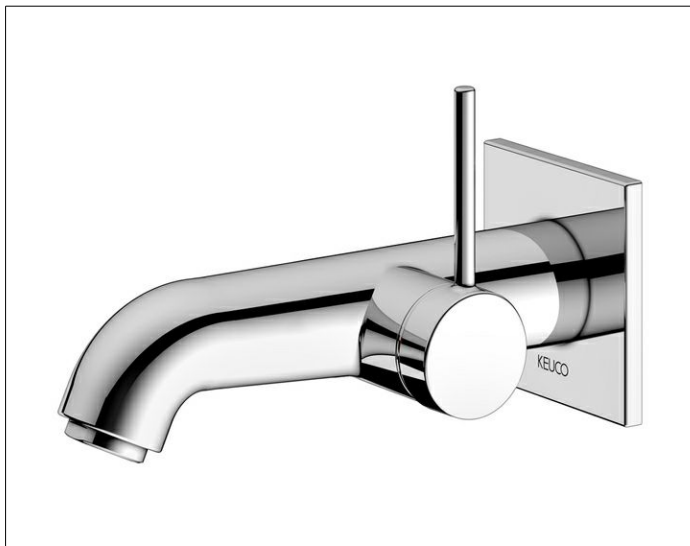

IXMO

59516010202 Однорычажный смеситель для умывальника

ИЗДЕЛИЕ

ЧЕРТЕЖ

ОПИСАНИЕ ИЗДЕЛИЯ

для встройки, для умывальника, DN 15,
дизайн IXMO Soft, с квадратной розеткой,
керамический картридж
аэратор SLIM SSR M 24x1 угол наклона струи регулируется
поток ограничен 7,6 л/мин.
подходит для внутренней части арт. 59916 000075

ПОВЕРХНОСТЬ

хром

ГАБАРИТЫ

Ausladung 165 mm/IXMO Soft