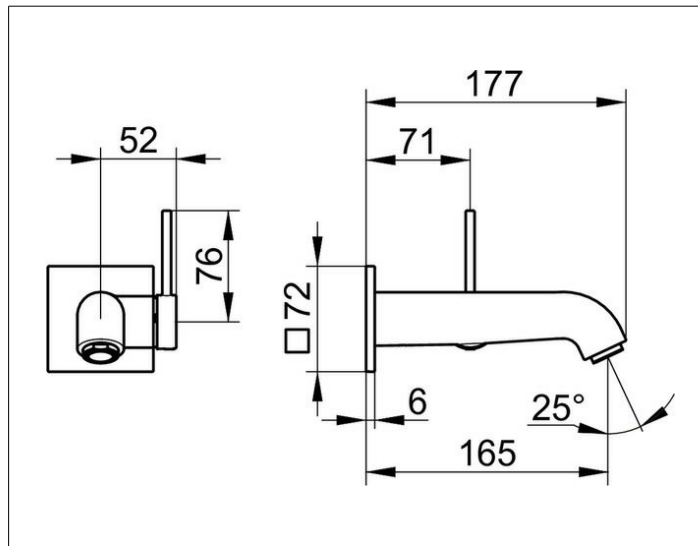

IXMO

59516010202 Однорычажный смеситель для умывальника

ИЗДЕЛИЕ

ЧЕРТЕЖ

ОПИСАНИЕ ИЗДЕЛИЯ

для встройки, для умывальника, DN 15,
дизайн IXMO Soft, с квадратной розеткой,
керамический картридж
аэратор SLIM SSR M 24x1 угол наклона струи регулируется
поток ограничен 7,6 л/мин.
подходит для внутренней части арт. 59916 000075

ПОВЕРХНОСТЬ

хром

ГАБАРИТЫ

Ausladung 165 mm/IXMO Soft