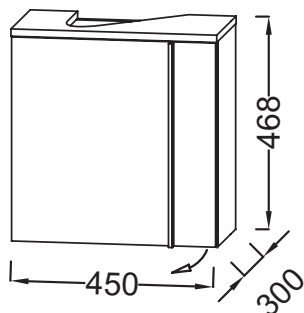

Технические характеристики

- **РАЗМЕРЫ (СМ)**: 45,20 x 30 x 46,80 см
- **МАТЕРИАЛ**: Лак или меламин
- **МЕСТО ДЛЯ ХРАНЕНИЯ**: 1 дверца с механизмом "плавное закрывание"
- **ПРОДУКТ В КОМПЛЕКТЕ**: (смеситель, раковина и набор креплений заказываются отдельно)
- **ВНУТРЕННЯЯ СИСТЕМА ХРАНЕНИЯ**: 1 полка
- **РЕКОМЕНДОВАННЫЙ СМЕСИТЕЛЬ**: Смесители Nouvelle Vague
- **ВЕС**: 8,9 кг
- **ТИП УСТАНОВКИ**: Подвесная
- **РЕШЕНИЕ ХРАНЕНИЯ**: Дверцы
- **ВНУТРЕННЯЯ ОТДЕЛКА**: Базальт
- **ФИКСАЦИЯ**: Установщику понадобится набор крепежей для монтажа на стену

Продукты для комплектации

- EGK112: Раковина

Связанные продукты

- EV3054: Тумба 80 см
- EV3049: Зеркало 79 см
- E78335: Однорычажный смеситель для раковины

Технический чертеж

Спецификация продукта: Тумба для раковины 45 см, шарниры слева. ЕВ3045G. Коллекция: NOUVELLE VAGUE. РАЗМЕРЫ (СМ): 45,20 x 30 x 46,80 см. ВЕС: 8,9 кг. МАТЕРИАЛ: Лак или меламин. ТИП УСТАНОВКИ: Подвесная. МЕСТО ДЛЯ ХРАНЕНИЯ: 1 дверца с механизмом "плавное закрывание". РЕШЕНИЕ ХРАНЕНИЯ: Дверцы. ПРОДУКТ В КОМПЛЕКТЕ: (смеситель, раковина и набор креплений заказываются отдельно). ВНУТРЕННЯЯ ОТДЕЛКА: Базальт. ВНУТРЕННЯЯ СИСТЕМА ХРАНЕНИЯ: 1 полка. ФИКСАЦИЯ: Установщику понадобится набор крепежей для монтажа на стену. РЕКОМЕНДОВАННЫЙ СМЕСИТЕЛЬ: Смесители Nouvelle Vague.