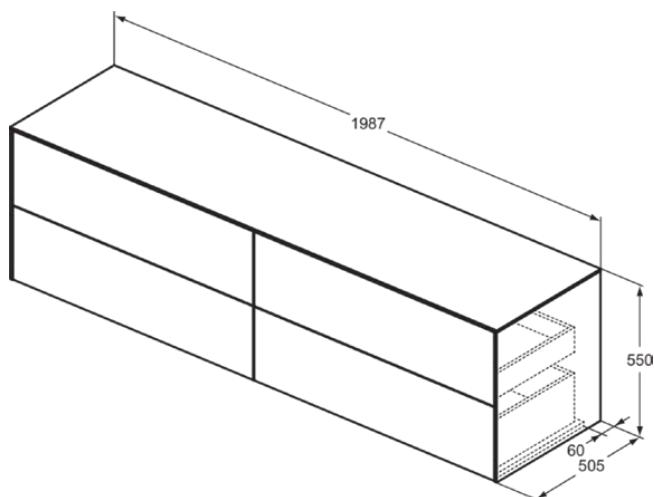

CONCA

T4326Y5

CONCA | Подстолье 1987x505x550 mm в покрытии темный орех, 4 ящика | Без ручек, Ящик с полным выдвижением, Нажимная система, Плавное закрывание, В сборе, Древесина из экологических источников, Шпон

Фото и схема

Общая информация

Тип изделия:	Мебель
Подтип изделия:	Подстолье
Бренд:	Ideal Standard
Коллекция:	CONCA
Дизайнер:	Palomba Serafini Associati
Colour:	Y5 - Темный Орех
Эффект обработки поверхности:	Матовые
Высота (мм):	550
Ширина (мм):	1987
Длина / Проекция (мм):	505
Способ крепления:	Крепежный комплект
Вес нетто (кг):	97.50
EAN-код:	8014140464310