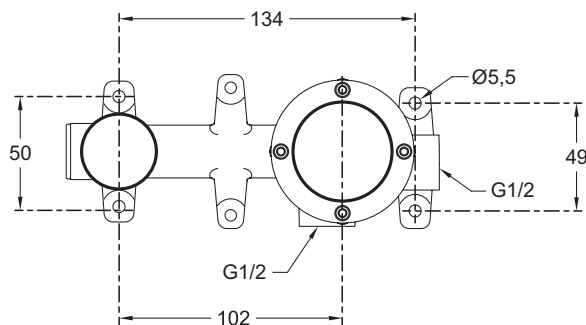

E28138

Коллекция: GRANDS BOULEVARDS

Отделки*:

CP - Хром

Технические характеристики

- МАТЕРИАЛ : Metal
- ГАРАНТИЕ МЭКАНИЗМЕ : 5 лет
- ТИП УСТАНОВКИ : Крепление к стене

Продукты для комплектации

- E25403-4A : Рычаг управления
- E25404 : Встраиваемый излив

Общая информация

Спецификация продукта : Механизм смесителя для раковины. E28138. Коллекция : GRANDS BOULEVARDS. МАТЕРИАЛ : Metal. ТИП УСТАНОВКИ : Крепление к стене. ГАРАНТИЕ МЭКАНИЗМЕ : 5 лет.