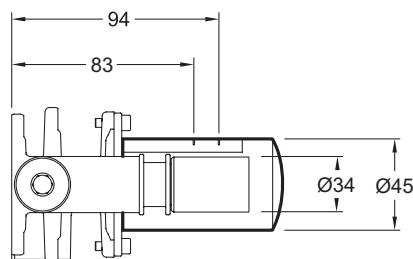

E28138

Коллекция: GRANDS BOULEVARDS

Отделки*:

CP - Хром

Технические характеристики

- МАТЕРИАЛ : Metal
- ГАРАНТИЕ МЭКАНИЗМЕ : 5 лет
- ТИП УСТАНОВКИ : Крепление к стене

Продукты для комплектации

- E25403-4A : Рычаг управления
- E25404 : Встраиваемый излив

Общая информация

Спецификация продукта : Механизм смесителя для раковины. E28138. Коллекция : GRANDS BOULEVARDS. МАТЕРИАЛ : Metal. ТИП УСТАНОВКИ : Крепление к стене. ГАРАНТИЕ МЭКАНИЗМЕ : 5 лет.