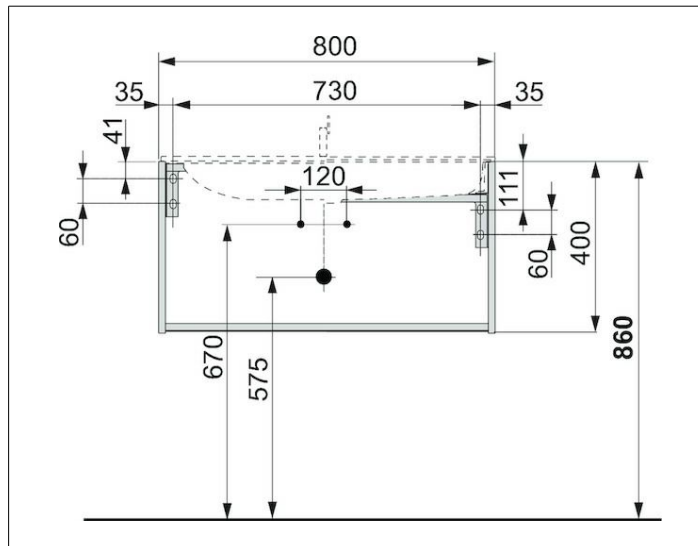

Plan

32961YY0000 Тумба под умывальник

ИЗДЕЛИЕ

ЧЕРТЕЖ

ОПИСАНИЕ ИЗДЕЛИЯ

подходит к керамическому умывальнику арт. 32960,
1 выдвижной фронтальный ящик с доводчиком,
вкл. пластиковый сифон 1 1/4 x 32

ОБОРУДОВАНИЕ

- 1 антискользящий коврик

ПОВЕРХНОСТЬ

11, 14, 29

ГАБАРИТЫ

800 x 400 x 490 mm