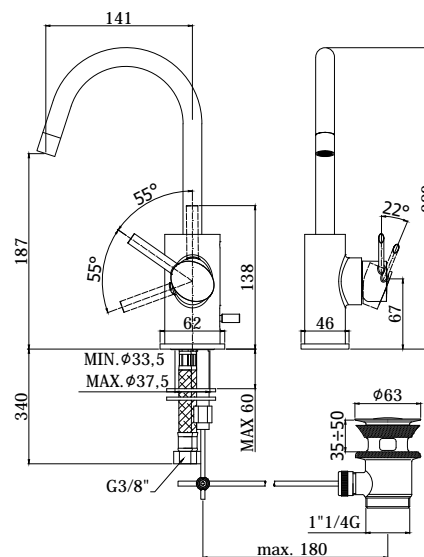

COLLEZIONE

berry

IMMAGINE PRODOTTO

DISEGNO TECNICO

DESCRIZIONE

Miscelatore lavabo con canna orientabile completo di:

- aeratore M16x1
- set 2 flessibili inox 3/8" G

ART.

BR 078 . .
senza scarico

BR 077 . .
con scarico automatico 1"1/4G

FINITURE

BR
CR - cromo

DOCUMENTAZIONE

ISTRUZIONI
INSTALLAZIONE

PAGINA PRODOTTO

www.paffoni.it