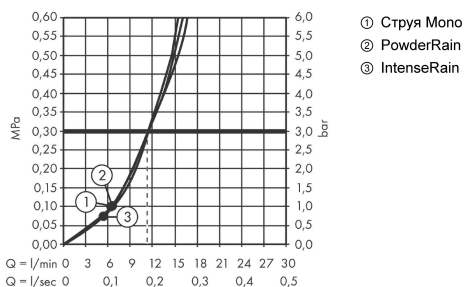

Технология

Награды за дизайн

reddot winner 2021

Продукт

Чертеж

График расхода воды

Расход измерен практически с помощью соответствующей арматуры (термостат/смеситель/скрытый клапан).

Pulsify Select