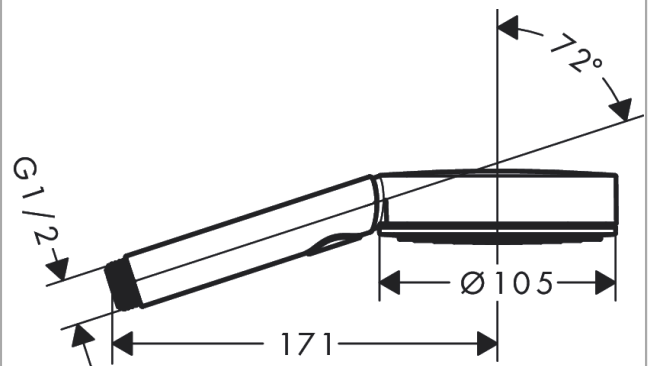

Pulsify Select

Ручной душ 105 3jet Activation

Поверхности : **хром** Артикульный номер: **24100000**

Описание

Характеристики

- размер душевого диска: 105 мм
- тип струи: PowderRain, IntenseRain, MonoRain
- удобное переключение типов струи с помощью кнопки Select
- максимальный расход воды при 3 бар: 11,5 л/мин
- с внутренней подачей воды
- соединительная резьба G ½

Технология

Награды за дизайн

reddot winner 2021

Продукт

Чертеж

График расхода воды

Расход измерен практически с помощью соответствующей арматуры (термостат/смеситель/скрытый клапан).

Pulsify Select