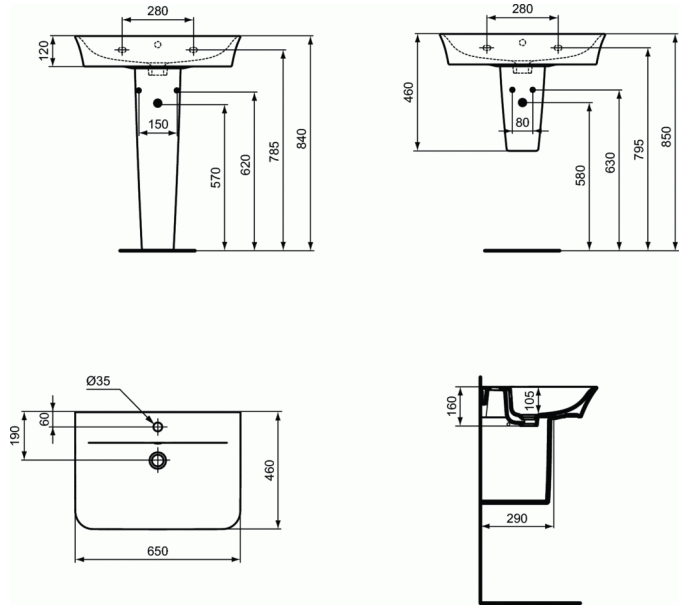

Артикул продукта: E0748

CONNECT AIR CONNECT AIR Полуколонна

CONNECT AIR Полуколонна

CONNECT AIR Полуколонна с крепежом ТТ0299331

ПОКРЫТИЕ/ЦВЕТ*

01

* 01 = Euro White (Евробелый)