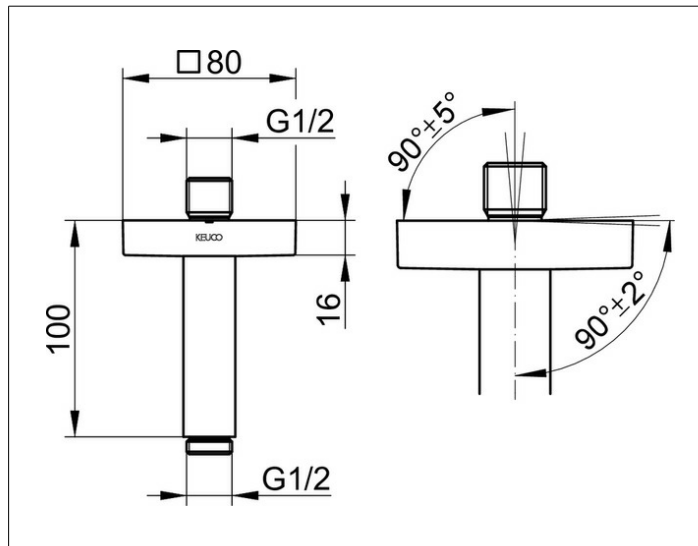

Brausen und Brausezubehör

53089370102 Душевой кронштейн DN 15

ИЗДЕЛИЕ

ЧЕРТЕЖ

ОПИСАНИЕ ИЗДЕЛИЯ

к потолку G 1/2, с квадратным отражателем
возможность выравнивания по потолку ($90^\circ \pm 2^\circ$) и к
подключению в потолке ($90^\circ \pm 5^\circ$)

ПОВЕРХНОСТЬ

черный матовый

ГАБАРИТЫ

100 mm