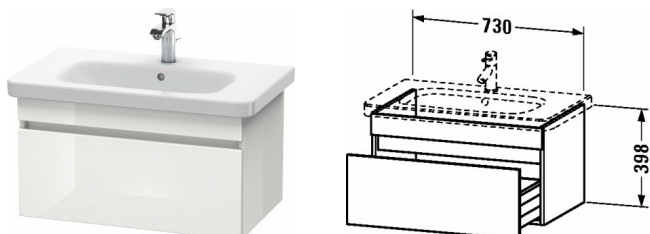

DuraStyle Тумбочка подвесная # DS6381

| < 730 мм > |

Тумбочка подвесная	Размеры	Вес	Номер заказа
1 выдвижное отделение, для DuraStyle # 232080			
Цвета			
M07 Бетонно-серый матовый декор M16 Black Oak M18 Белый матовый, декор M21 Орех темный декор M22 Белый глянцевый декор M30 Natural Oak M35 Oak Terra M43 Базальт матовый, декор M49 Графит матовый, декор M53 Каштан темный, декор M75 Лен, декор M79 Орех натуральный, декор M91 Серо-коричневый декор			
Вариант			
	730 x 448 мм		DS6381
Справка			
Дополнительная опция Vi-Color только для цвета корпуса: 18 белый матовый / 43 базальт матовый. Vi-Color для поверхности фронта: свободный выбор из всех цветов фронта., монтаж только в сочетании с малогабаритным сифоном (рекомендуется # 005076), Возможна система разделителей (опция), отдельный компонент # UV 9845 , Необходимые данные для заказа:, - цвет фронта, - цвет корпуса			
Соответствующая продукция			
Система разделителей Индивидуальная переустанавливаемая система разделителей с крышкой, черный бриллиант, для тумбочки, 115 x 320 мм	115 x 320 мм		UV9845
Малогабаритный сифон , 1 1/4" мм	1 1/4" мм		005076
Умывальник, умывальник для мебели с плоскостью под смеситель, глазуровка снизу, 800 x 480 мм	800 x 480 мм		232080