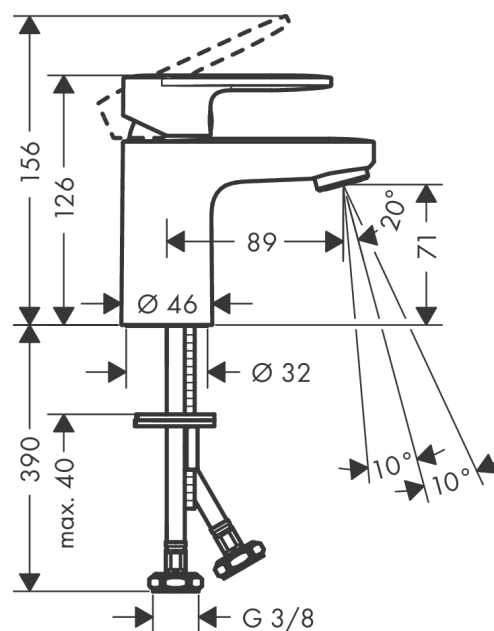

Vernis Blend

Смеситель для раковины, однорычажный, 70 без сливного гарнитура

Поверхности : матовый черный Артикулный номер: 71558670

Описание

Характеристики

- ComfortZone 70
- выступ 89 мм
- тип струи: обычная струя
- регулируемый формирователь струи
- максимальный расход воды при 3 бар: 5 л/мин
- керамический узел смешивания
- регулируемое ограничение температуры
- подходит для проточных водонагревателей
- вид соединения: соединительные шланги G 3/8

Технология

Продукт

Чертеж