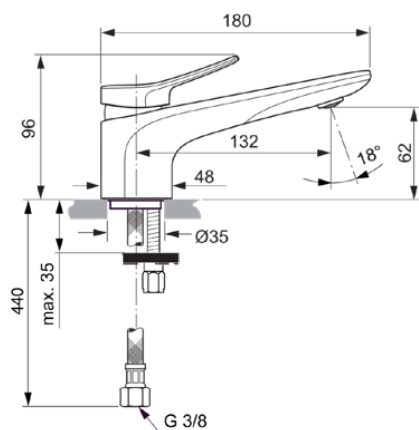

## BC754GN

CONCA | Смеситель для раковины 48x180x96 mm, 132 mm проекция излива в покрытии серебряный шторм, 5 l/min (3 bar), без сифона | Монтаж EasyFix, Выпрямитель струи, Ограничитель Ecoflow, EPD, Картридж FirmaFlow, Технология PVD

### Общая информация

Тип изделия:	Смесители для умывальника
Подтип изделия:	Смеситель для раковины
Бренд:	Ideal Standard
Коллекция:	CONCA
Дизайнер:	Palomba Serafini Associati
Colour:	GN - Серебряный Шторм
Эффект обработки поверхности:	Шелковисто-матовые
Высота (мм):	96
Ширина (мм):	48
Длина / Проекция (мм):	180
Способ крепления:	EasyFix
Вес нетто (кг):	1.25
EAN-код:	3800861085027