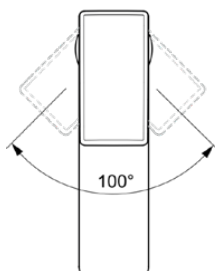

## BC754GN

CONCA | Смеситель для раковины 48x180x96 mm, 132 mm проекция излива в покрытии серебряный шторм, 5 l/min (3 bar), без сифона | Монтаж EasyFix, Выпрямитель струи, Ограничитель Ecoflow, EPD, Картридж FirmaFlow, Технология PVD

### Общая информация

Тип изделия:	Смесители для умывальника
Подтип изделия:	Смеситель для раковины
Бренд:	Ideal Standard
Коллекция:	CONCA
Дизайнер:	Palomba Serafini Associati
Colour:	GN - Серебряный Шторм
Эффект обработки поверхности:	Шелковисто-матовые
Высота (мм):	96
Ширина (мм):	48
Длина / Проекция (мм):	180
Способ крепления:	EasyFix
Вес нетто (кг):	1.25
EAN-код:	3800861085027