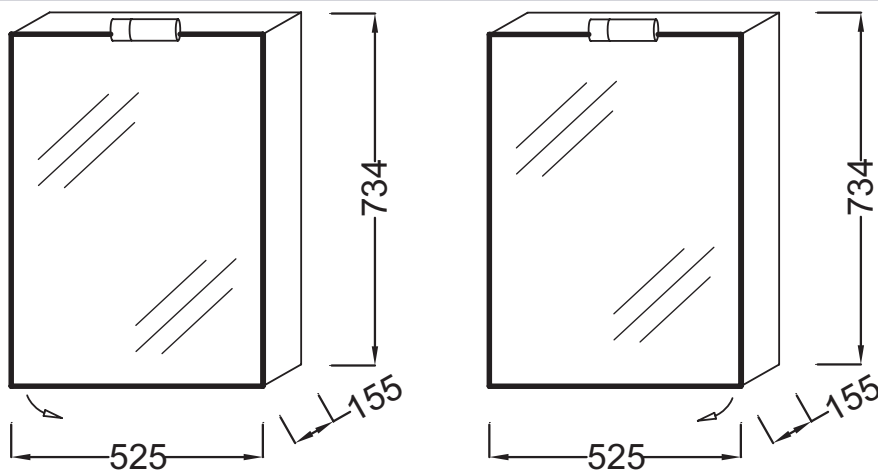

**EB879**

**Коллекция:** ODEON UP

**Отделка\*:**

J5 - Белый блестящий

**Общие характеристики:**

**Технические характеристики**

• Размеры (см): 52,50 x 15,50 x 73,50 см

• Вес: 14 кг

**Технический чертеж**

Спецификация продукта: Зеркальный шкаф. EB879. Коллекция: ODEON UP. Размеры (см): 52,50 x 15,50 x 73,50 см. Вес: 14 кг.

\*В зависимости от конфигурации компьютера или настроек принтера, технических факторов и характеристик, цвета, которые Вы видите могут не полностью соответствовать настоящим цветам и являются схематическими.