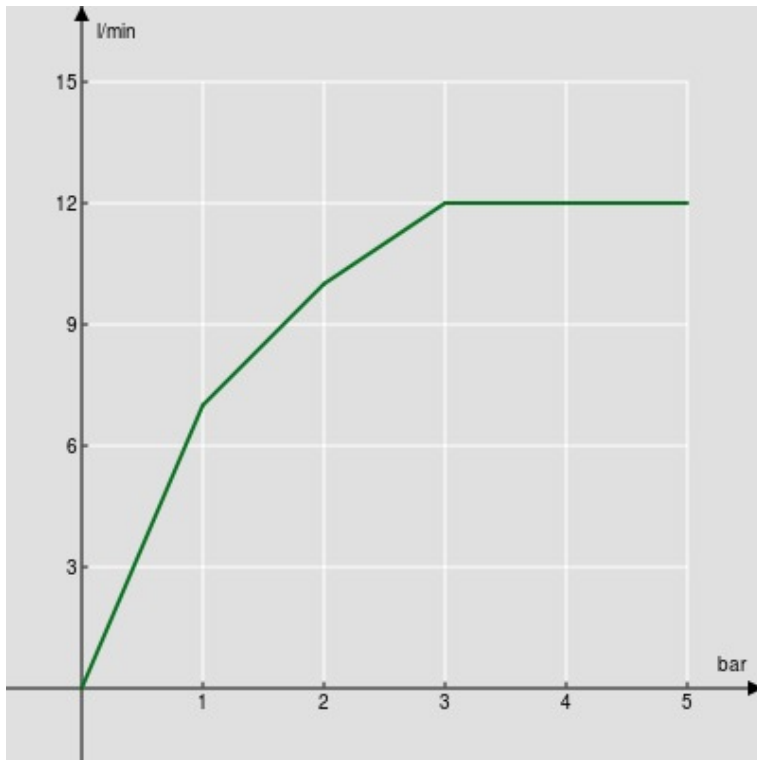

технические характеристики

Душевой гарнитур с водозабором  $\varnothing$  1/2"

Diamond smoke PVD

Фиксированная подставка для ручного душа с тефлоновым покрытием

4-струйный ручной душ и Шланг длиной 150 см

упаковка: 24 x 25 x 8 см / 0,0048 м<sup>3</sup> / 1 kg

FLOW RATE DIAGRAM: HOT/COLD WATER

— Hand shower

FLOW RATE DIAGRAM: MIXED WATER

— Hand shower