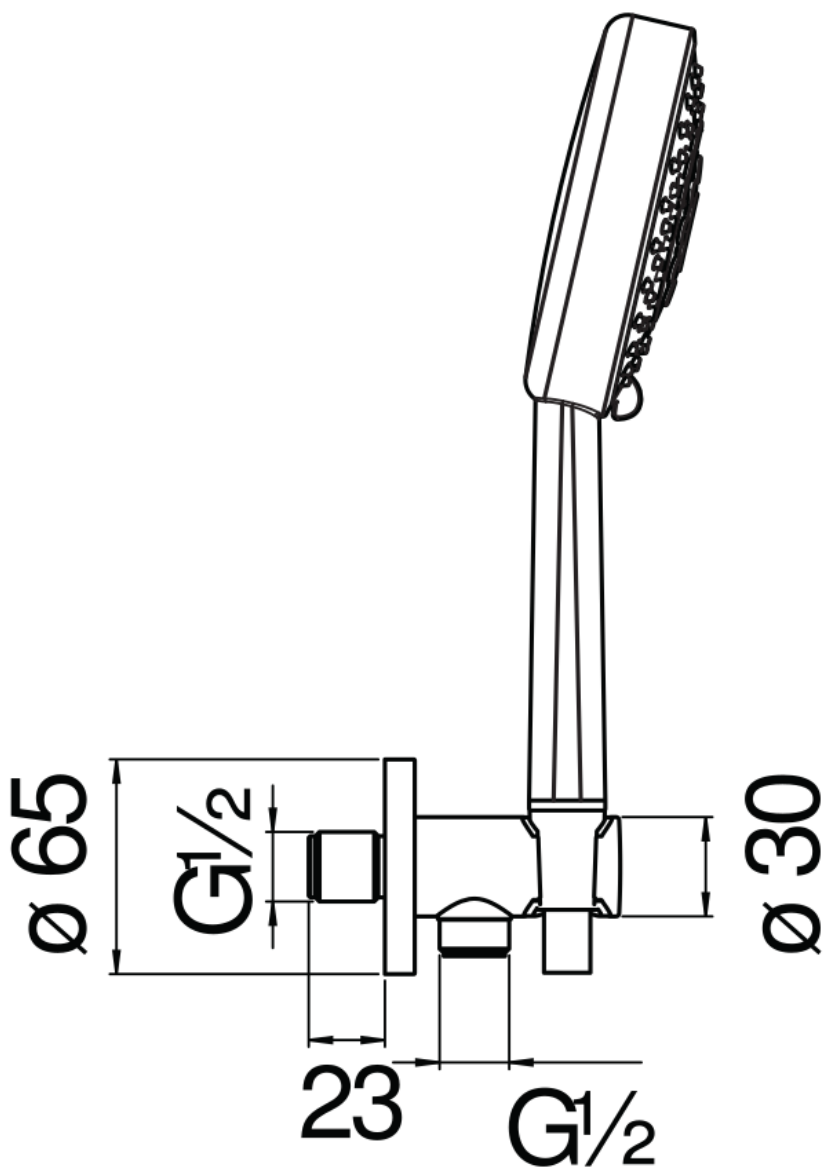

технические характеристики

Душевой гарнитур с водозабором  $\varnothing$  1/2"

Diamond smoke PVD

Фиксированная подставка для ручного душа с тефлоновым покрытием

4-струйный ручной душ и Шланг длиной 150 см

упаковка: 24 x 25 x 8 см / 0,0048 м<sup>3</sup> / 1 kg

FLOW RATE DIAGRAM: HOT/COLD WATER

— Hand shower

FLOW RATE DIAGRAM: MIXED WATER

— Hand shower