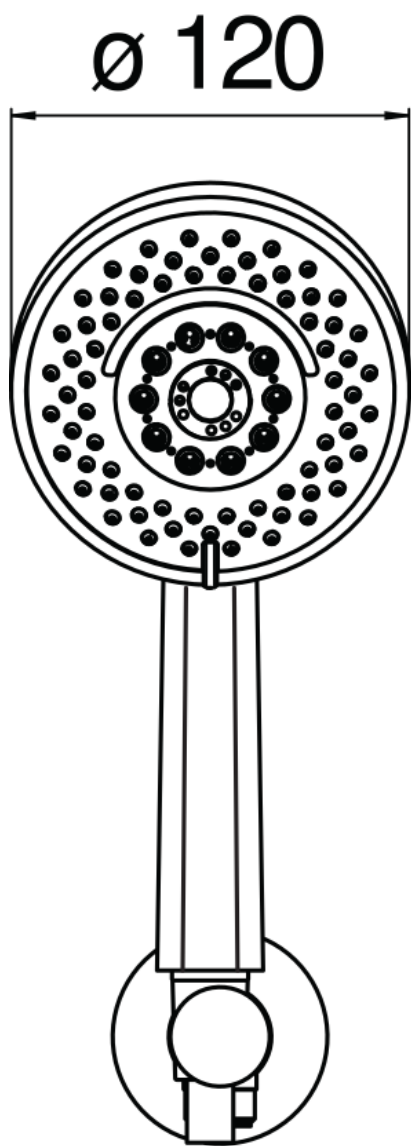

технические характеристики

Душевой гарнитур с водозабором  $\varnothing$  1/2"

Diamond smoke PVD

Фиксированная подставка для ручного душа с тефлоновым покрытием

4-струйный ручной душ и Шланг длиной 150 см

упаковка: 24 x 25 x 8 см / 0,0048 м<sup>3</sup> / 1 kg

FLOW RATE DIAGRAM: HOT/COLD WATER

— Hand shower

FLOW RATE DIAGRAM: MIXED WATER

— Hand shower